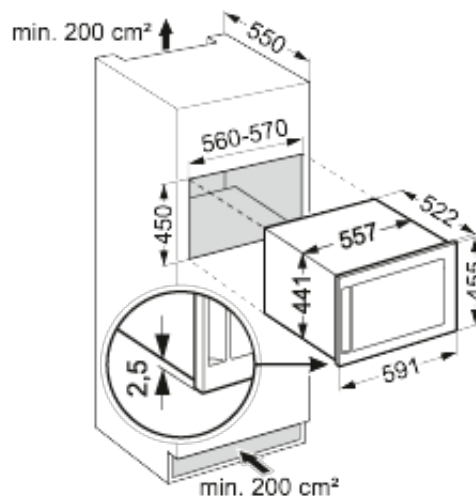

Wine

Standaardinformatie

Artikelnummer	WKEes 553-20
EAN nummer	9005382114155
Uitvoering	GrandCru
Prijs	€ 1399,00
Nismaat	45 cm
Kleur deur	Edelstaal
Materiaal deur/deksel	Isolatieglasdeur met UV coating
Netto inhoud totaal	46 liter
Bruto inhoud koeldeel	48 liter
Netto inhoud koeldeel	46 liter
waarvan Wijn	46 liter
Energieklasse	A
Energieverbruik per jaar	130 kWh
Energiekosten per jaar	€ 29,-
Klimaatklasse	SN
Koelmiddel	R600a
Lengte aansluitsnoer	200 cm
Spanning	220/240 V
Aansluitwaarde	0,5 A
Geluidsniveau	32 dB(A)
Aantal compressoren	1
Capaciteit 0,75 l bordeaux fles	18

Afmetingen

Hoogte	440 mm
Breedte	557 mm
Diepte	522 mm
Breedte bij 90° geopende deur	575 mm
Interieurhoogte	340 mm
Interieurbreedte	460 mm
Interieurdiepte	310 mm
Inbouwhoogte in mm	450 mm
Inbouwbreedte in mm	560 mm
Inbouwdiepte minimaal in mm	550 mm
Netto gewicht	30 kg
Bruto gewicht	33 kg
Hoogte verpakking	510 mm
Breedte verpakking	622 mm
Diepte verpakking	610 mm

Overige kenmerken

Materiaal interieur	Polystyrol grijs
Display	LC digitaal temperatuurdisplay
Soort bedieningspaneel	Tiptoets
Deuralarm	Akoestisch deuralarm
Temperatuuralarm	Akoestisch temperatuuralarm
Kinderbeveiliging	Ja
Deurscharniering	Rechts, wisselbaar