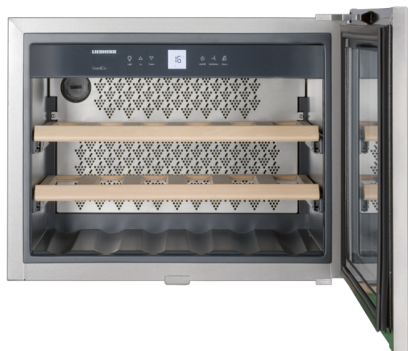

Wine

Standaardinformatie

Artikelnummer	WKEes 553-20
EAN nummer	9005382114155
Uitvoering	GrandCru
Prijs	€ 1399,00
Nismaat	45 cm
Kleur deur	Edelstaal
Materiaal deur/deksel	Isolatieglasdeur met UV coating
Netto inhoud totaal	46 liter
Bruto inhoud koeldeel	48 liter
Netto inhoud koeldeel	46 liter
waarvan Wijn	46 liter
Energieklasse	A
Energieverbruik per jaar	130 kWh
Energiekosten per jaar	€ 29,-
Klimaatklasse	SN
Koelmiddel	R600a
Lengte aansluitsnoer	200 cm
Spanning	220/240 V
Aansluitwaarde	0,5 A
Geluidsniveau	32 dB(A)
Aantal compressoren	1
Capaciteit 0,75 l bordeaux fles	18

Afmetingen

Hoogte	440 mm
Breedte	557 mm
Diepte	522 mm
Breedte bij 90° geopende deur	575 mm
Interieurhoogte	340 mm
Interieurbreedte	460 mm
Interieurdiepte	310 mm
Inbouwhoogte in mm	450 mm
Inbouwbreedte in mm	560 mm
Inbouwdiepte minimaal in mm	550 mm
Netto gewicht	30 kg
Bruto gewicht	33 kg
Hoogte verpakking	510 mm
Breedte verpakking	622 mm
Diepte verpakking	610 mm

Overige kenmerken

Materiaal interieur	Polystyrol grijs
Display	LC digitaal temperatuurdisplay
Soort bedieningspaneel	Tiptoets
Deuralarm	Akoestisch deuralarm
Temperatuuralarm	Akoestisch temperatuuralarm
Kinderbeveiliging	Ja
Deurscharniering	Rechts, wisselbaar

Wijngedeelte	
Aantal temperatuurzones	1
Aantal apart instelbare temperatuurzones	1
Aantal draagplateaus wijn	2
Materiaal draagplateaus	Acaciahouten draagplateaus
Uittrekbare plateaus op telescooprails	Ja
Verlichting	LED verlichting (apart schakelbaar)
Trillingsvrije ophanging compressor	Ja
Aantal actieve koelfilters	1