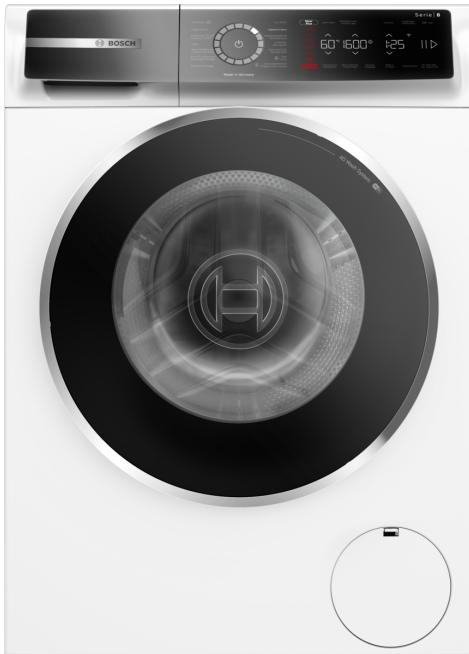

**Serie 8, Wasmachine, 10 kg, 1600 rpm**  
**WGB2560PFG**

**Optionele toebehoren**

- WMZ2200 Onderbouwset
- WMZ2381 AquaStop verlengslang
- WMZPW20W Voetstuk met onderlade

**Een innovatieve wasmachine met ActiveWater Plus die tot 50% water bespaart en het strijkwerk vermindert dankzij Iron Assist.**

#### Uitrusting en comfort

- Reload-functie: de herlaadfunctie biedt u de mogelijkheid linnen zelfs na de start van het wasprogramma nog toe te voegen.
- 4D Wash System: uiterst efficiënt doordringen van water met wasmiddel tot diep in de vezels van het textiel met een perfect resultaat.
- Stijlvol en ergonomisch hellend bedieningspaneel voor eenvoudig gebruik
- Volume van trommel: 70 l
- Trommelverlichting met LED
- VarioDrum: trommelstructuur voor zacht en efficiënt wassen
- Verbruiksmeter: telt het aantal voltooide programma's
- 10 jaar garantie op de EcoSilence Drive motor