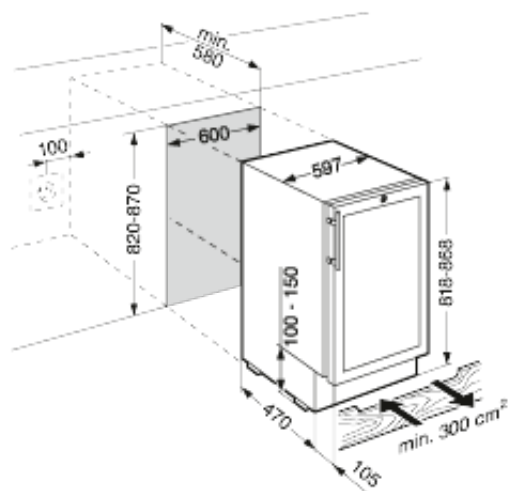

Wine

**Standaardinformatie**

Artikelnummer	UWKes 1752-20
EAN nummer	9005382153697
Uitvoering	GrandCru
Prijs	€ 1799,00
Nismaat	82-87 cm
Kleur deur	Edelstaal
Materiaal deur/deksel	Isolatieglasdeur met UV coating
Netto inhoud totaal	110 liter
Bruto inhoud koeldeel	135 liter
Netto inhoud koeldeel	110 liter
waarvan Wijn	110 liter
Energieklasse	A
Energieverbruik per jaar	145 kWh
Energiekosten per jaar	€ 29,-
Klimaatklasse	SN-ST
Koelmiddel	R600a
Lengte aansluitsnoer	200 cm
Spanning	220/240 V
Aansluitwaarde	1 A
Geluidsniveau	38 dB(A)
Aantal compressoren	1
Capaciteit 0,75 l bordeaux fles	46

Afmetingen

Hoogte	818 mm
Breedte	597 mm
Diepte	575 mm
Breedte bij 90° geopende deur	637 mm
Interieurhoogte	640 mm
Interieurbreedte	510 mm
Interieurdiepte	440 mm
Inbouwhoogte in mm	820-870 mm
Inbouwbreedte in mm	600 mm
Inbouwdiepte minimaal in mm	580 mm
Netto gewicht	45 kg
Bruto gewicht	49 kg
Hoogte verpakking	871 mm
Breedte verpakking	655 mm
Diepte verpakking	692 mm

Overige kenmerken

Greep	Stanggreep edelstaal
Slot	Ja
Materiaal interieur	Polystyrol grijs
Stelpoten	Ja
Display	Digitaal temperatuursdisplay
Soort bedieningspaneel	Druktoets
Deuralarm	Akoestisch deuralarm
Temperatuuralarm	Akoestisch temperatuuralarm
Kinderbeveiliging	Ja
Deurscharniering	Rechts, wisselbaar
Plintventilatie	Ja

Wijngedeelte	
Aantal temperatuurzones	1
Aantal apart instelbare temperatuurzones	1
Temperatuurbereik wijn	+5°C tot +20°C
Aantal draagplateaus wijn	3
Materiaal draagplateaus	Acaciahouten draagplateaus
Uittrekbare plateaus op telescooprails	Ja
Verlichting	LED verlichting (apart schakelbaar)
Trillingsvrije ophanging compressor	Ja
Aantal actieve koolfilters	1
Cliplabels	Ja