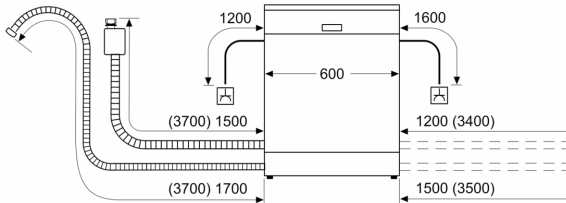

Afmetingen

- Afmetingen (H x B x D): 84.5 x 60 x 60 cm

¹ Schaal van energie efficiëntieklasse van A tot G

² Energieverbruik in kWu per 100 cycli (in Eco 50 °C programma)

³ Waterverbruik in liter per cyclus (in programma Eco 50 °C)

⁴ Duur van het programma Eco 50 °C

* De garantievoorwaarden kunnen gevonden worden op onze website

Serie 8, vrijstaande vaatwasser, 60 cm, roestvrij staal kleurig gelakt SMS8TCI01E

Afmeting in mm

⏏ stopcontact
() Waarde met verlengingsset