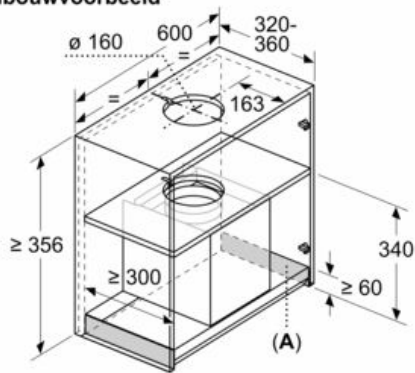

#### Technische specificaties

- Geschikt voor installatie in een bodemloze hangkast.
- Toestelafmetingen (HxBxD): 340 x 597 x 298 mm
- Inbouwafmetingen (HxBxD): 340 x 560 x 300 mm
- Aanbevolen diameter afvoerkanaal Ø 150 mm (Ø 120 mm bijgeleverd)
- met terugslagklep
- Aansluitkabel met stekker: 1.3 m

\*In overeenstemming met de EU-regulering N° 65/2014

iQ500, Geïntegreerde blokdesign  
 schouwkap, 60 cm, Zwart  
 LJ67BAM60

Maattekeningen

Afmeting in mm  
 Vooraanzicht

Afmeting in mm

vanaf bovenkant pannendrager  
**A:** Elektrisch min. 430  
**B:** Gas min. 650

Afmeting in mm  
 Inbouwvoorbeeld

**A:** Zone zonder scharnieren

Afmeting in mm  
 Zijaanzicht

Afmeting in mm

**A:** Kabeldoorvoer