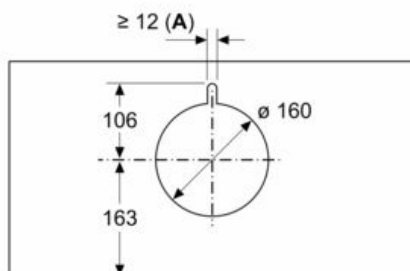

#### Technische specificaties

- Geschikt voor installatie in een bodemloze hangkast.
- Toestelafmetingen (HxBxD): 340 x 597 x 298 mm
- Inbouwafmetingen (HxBxD): 340 x 560 x 300 mm
- Aanbevolen diameter afvoerkanaal Ø 150 mm (Ø 120 mm bijgeleverd)
- met terugslagklep
- Aansluitkabel met stekker: 1.3 m

\*In overeenstemming met de EU-regulering N° 65/2014

iQ500, Geïntegreerde blokdesign  
 schouwkap, 60 cm, Zwart  
 LJ67BAM60

Maattekeningen

Afmeting in mm  
 Vooraanzicht

Afmeting in mm

vanaf bovenkant pannendrager  
**A:** Elektrisch min. 430  
**B:** Gas min. 650

Afmeting in mm  
 Inbouwvoorbeeld

**A:** Zone zonder scharnieren

Afmeting in mm  
 Zijaanzicht

Afmeting in mm

**A:** Kabeldoorvoer