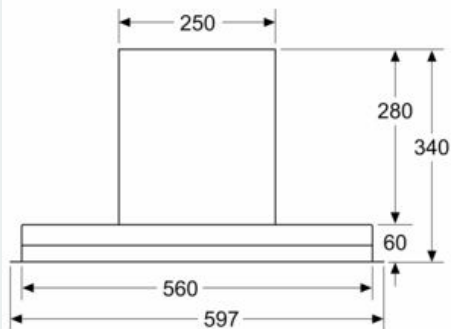

#### Technische specificaties

- Geschikt voor installatie in een bodemloze hangkast.
- Toestelafmetingen (HxBxD): 340 x 597 x 298 mm
- Inbouwafmetingen (HxBxD): 340 x 560 x 300 mm
- Aanbevolen diameter afvoerkanaal Ø 150 mm (Ø 120 mm bijgeleverd)
- met terugslagklep
- Aansluitkabel met stekker: 1.3 m

\*In overeenstemming met de EU-regulering N° 65/2014

iQ500, Geïntegreerde blokdesign  
 schouwkap, 60 cm, Zwart  
 LJ67BAM60

Maattekeningen

Afmeting in mm  
 Vooraanzicht

Afmeting in mm

vanaf bovenkant pannendrager  
**A:** Elektrisch min. 430  
**B:** Gas min. 650

Afmeting in mm  
 Inbouwvoorbeeld

**A:** Zone zonder scharnieren

Afmeting in mm  
 Zijaanzicht

Afmeting in mm

**A:** Kabeldoorvoer