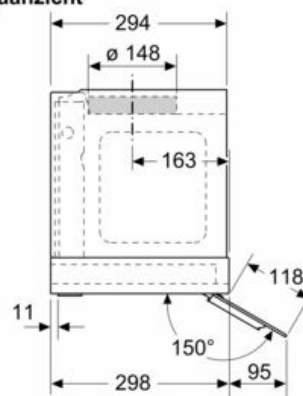

#### Technische gegevens

Uitvoering : Built-in/Built-under  
 Keurmerken : CE, VDE  
 Lengte elektriciteitsnoer : 130 cm  
 Inbouwafmetingen : 340mm x 560.0mm x 300mm mm  
 Hoogte van het apparaat zonder luchtafvoerbuis : 60 mm  
 en: Minimum distance above an electric hob : 430 mm  
 en: Minimum distance above a gas hob : 650 mm  
 Nettogewicht : 11,9 kg  
 Soort besturing : Electronisch  
 Instelling afzuigvermogen : 3-standen + intensief  
 Maximale afzuigcapaciteit : 460 m<sup>3</sup>/h  
 Maximale luchtcirculatie intensiefstand : 652 m<sup>3</sup>/h  
 Maximale luchtcirculatie : 451 m<sup>3</sup>/h  
 Afzuigcapaciteit intensiefstand : 749 m<sup>3</sup>/h  
 Aantal lampen : 2  
 Geluidsniveau : 63 dB(A) re 1 pW  
 Diameter luchtafvoer min/max : 120 / 150 mm  
 Materiaal vetfilter : Roestvrijstaal wasbaar  
 EAN-code : 4242003897034  
 Aansluitwaarde : 256 W  
 Spanning : 220-240 V  
 Frequentie : 50 Hz  
 Type stekker : Schuko-/Gardy. met aarding  
 Type installatie : Inbouw

#### Technische specificaties

- Geschikt voor installatie in een bodemloze hangkast.
- Toestelafmetingen (HxBxD): 340 x 597 x 298 mm
- Inbouwafmetingen (HxBxD): 340 x 560 x 300 mm
- Aanbevolen diameter afvoerkanaal Ø 150 mm (Ø 120 mm bijgeleverd)
- met terugslagklep
- Aansluitkabel met stekker: 1.3 m

\*In overeenstemming met de EU-regulering N° 65/2014

iQ500, Geïntegreerde blokdesign  
 schouwkap, 60 cm, Zwart  
 LJ67BAM60

Maattekeningen

Afmeting in mm  
 Vooraanzicht

Afmeting in mm

vanaf bovenkant pannendrager  
**A:** Elektrisch min. 430  
**B:** Gas min. 650

Afmeting in mm  
 Inbouwvoorbeeld

**A:** Zone zonder scharnieren

Afmeting in mm  
 Zijaanzicht

Afmeting in mm

**A:** Kabeldoorvoer