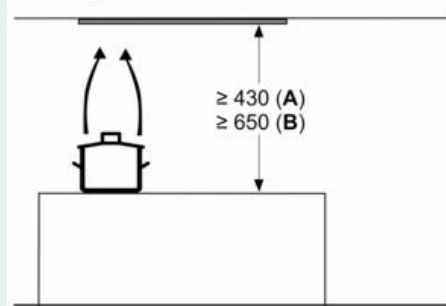

#### Technische gegevens

Uitvoering : Built-in/Built-under  
 Keurmerken : CE, VDE  
 Lengte elektriciteitsnoer : 130 cm  
 Inbouwafmetingen : 340mm x 560.0mm x 300mm mm  
 Hoogte van het apparaat zonder luchtafvoerbuis : 60 mm  
 en: Minimum distance above an electric hob : 430 mm  
 en: Minimum distance above a gas hob : 650 mm  
 Nettogewicht : 11,9 kg  
 Soort besturing : Electronisch  
 Instelling afzuigvermogen : 3-standen + intensief  
 Maximale afzuigcapaciteit : 460 m<sup>3</sup>/h  
 Maximale luchtcirculatie intensiefstand : 652 m<sup>3</sup>/h  
 Maximale luchtcirculatie : 451 m<sup>3</sup>/h  
 Afzuigcapaciteit intensiefstand : 749 m<sup>3</sup>/h  
 Aantal lampen : 2  
 Geluidsniveau : 63 dB(A) re 1 pW  
 Diameter luchtafvoer min/max : 120 / 150 mm  
 Materiaal vetfilter : Roestvrijstaal wasbaar  
 EAN-code : 4242003897034  
 Aansluitwaarde : 256 W  
 Spanning : 220-240 V  
 Frequentie : 50 Hz  
 Type stekker : Schuko-/Gardy. met aarding  
 Type installatie : Inbouw

#### Technische specificaties

- Geschikt voor installatie in een bodemloze hangkast.
- Toestelafmetingen (HxBxD): 340 x 597 x 298 mm
- Inbouwafmetingen (HxBxD): 340 x 560 x 300 mm
- Aanbevolen diameter afvoerkanaal Ø 150 mm (Ø 120 mm bijgeleverd)
- met terugslagklep
- Aansluitkabel met stekker: 1.3 m

\*In overeenstemming met de EU-regulering N° 65/2014

iQ500, Geïntegreerde blokdesign  
 schouwkap, 60 cm, Zwart  
 LJ67BAM60

Maattekeningen

Afmeting in mm  
 Vooraanzicht

Afmeting in mm

vanaf bovenkant pannendrager  
**A:** Elektrisch min. 430  
**B:** Gas min. 650

Afmeting in mm  
 Inbouwvoorbeeld

**A:** Zone zonder scharnieren

Afmeting in mm  
 Zijaanzicht

Afmeting in mm

**A:** Kabeldoorvoer