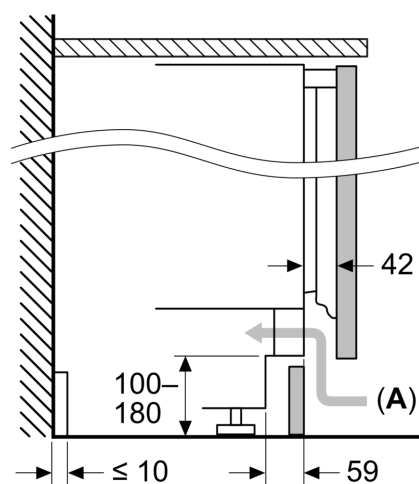

Toebehoren

- Accessoires: 3 x eiervak

iQ500, Onderbouw koelkast, 82 x 60 cm, softClose vlakscharnier KU21RADE0

Afmeting in mm
Aanbeveling tussenruimtes voor vlakscharnier

F	R	X
16-19	0-3	2,5
20	0-1	3
	2-3	2,5
21	0-1	3
	2-3	2,5
22	0	4
	1	3,5
	2-3	3

De in de tabel aanbevolen tussenruimtes moeten worden aangehouden, om een botsingsvrije opening van de apparaatdeuren te waarborgen en beschadiging aan keukenmeubels te vermijden.

Afmeting in mm

Afmeting in mm

A: Onderbouw hoogte

B: ≥ 560 mm (aanbevolen)

Ruimte voor elektrische aansluiting naast het apparaat aan de linker- of rechterzijde

Afmeting in mm

A: Luchtinvoeropening ≥ 200 cm²

Maximaal toegestaan gewicht van de fronten van de eenheden