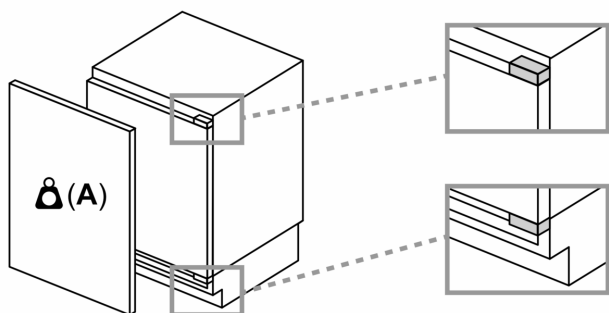

De in de tabel aanbevolen tussenruimtes moeten worden aangehouden, om een botsingsvrije opening van de apparaatdeuren te waarborgen en beschadiging aan keukenmeubels te vermijden.

Afmeting in mm

Afmeting in mm

A: Onderbouw hoogte

B: ≥ 560 mm (aanbevolen)

Ruimte voor elektrische aansluiting naast het apparaat aan de linker- of rechterzijde

Afmeting in mm

A: Luchtinvoeropening ≥ 200 cm²

Maximaal toegestaan gewicht van de fronten van de eenheden