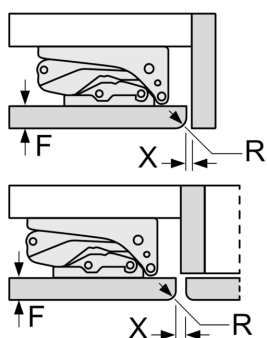

iQ500, Onderbouw koelkast, 82 x 60 cm, softClose vlakscharnier KU21RADE0

Afmeting in mm
Aanbeveling tussenruimtes voor vlakscharnier