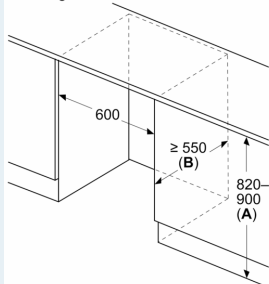

Toebehoren

- Accessoires: 3 x eiervak

iQ500, Onderbouw koelkast, 82 x 60 cm, softClose vlakscharnier KU21RADE0

Afmeting in mm
Aanbeveling tussenruimtes voor vlakscharnier

F	R	X
16-19	0-3	2,5
20	0-1	3
	2-3	2,5
21	0-1	3
	2-3	2,5
22	0	4
	1	3,5
	2-3	3

De in de tabel aanbevolen tussenruimtes moeten worden aangehouden, om een botsingsvrije opening van de apparaatdeuren te waarborgen en beschadiging aan keukenmeubels te vermijden.

Afmeting in mm

Afmeting in mm