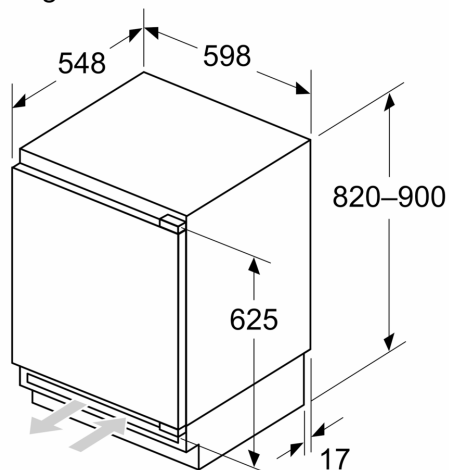

Versheidssysteem-techniek

- 1 hyperFresh <0°C> box - vis en vlees blijven langer vers

Afmetingen

- Afmetingen toestel (hxbxd): 82 x 59.8 x 54.8 cm
- Nismaat (H x B x D): 82 x 60 x 55 cm

Technische informatie

Toebehoren

- Accessoires: 3 x eiervak

iQ500, Onderbouw koelkast, 82 x 60 cm, softClose vlakscharnier KU21RADE0

Afmeting in mm
Aanbeveling tussenruimtes voor vlakscharnier

F	R	X
16-19	0-3	2,5
20	0-1	3
	2-3	2,5
21	0-1	3
	2-3	2,5
22	0	4
	1	3,5
	2-3	3

De in de tabel aanbevolen tussenruimtes moeten worden aangehouden, om een botsingsvrije opening van de apparaatdeuren te waarborgen en beschadiging aan keukenmeubels te vermijden.

Afmeting in mm

Afmeting in mm

A: Onderbouw hoogte

B: ≥ 560 mm (aanbevolen)

Ruimte voor elektrische aansluiting naast het apparaat aan de linker- of rechterzijde

Afmeting in mm

A: Luchtinvoeropening ≥ 200 cm²

Maximaal toegestaan gewicht van de fronten van de eenheden