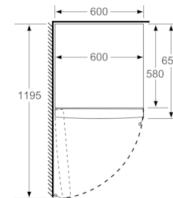

Serie | 4, vrijstaande koelkast, 176 x 60 cm, inox-look KSV33VLEP

	a	b	c	d	e	f
KSW36, GSD36	187					
KSV36, KSF36, GSN36, GSV36	186					
KSV33, GSN33, GSV33	176	60	65	58	60	119.5
KSV29, GSN29, GSV29	161					
GSV24	146					
GSN51	161					
GSN54	176	70	78	70	70	142
GSN58	191					

Afmetingen in cm

Afmeting in mm