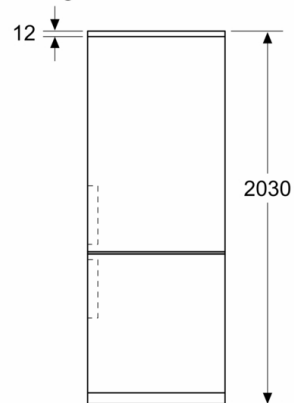

Technische informatie

- Klimaatklasse: SN-T
- Netspanning 220 - 240 V

Toebehoren

- eierhouder, Ijsblokjesbakje

Afmetingen

- Afmetingen toestel (H x B x D): 203 x 60 x 66.5 cm

Algemene informatie

- KGN392LBF
- Deuren InoxLook, zijwanden Pearl Grey
- Verticaal geïntegreerde handgreep

Afmeting in mm

Afmeting in mm

Afmeting in mm

Afmeting in mm