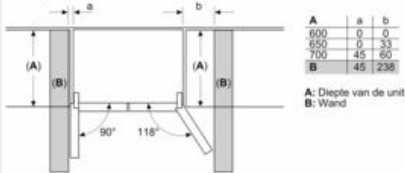

Maattekeningen

Afmeting in mm

**A:** Het front is instelbaar van 1830 tot 1847 mm, wanneer de frontstelvoeten volledig zijn uitgedraaid

**B:** Voeg 25 mm toe voor vaste afstandstukken op de achterkant

Afmeting in mm

Afmeting in mm

Afmeting in mm

**A:** Het front is instelbaar van 1830 tot 1847 mm, wanneer de frontstelvoeten volledig zijn uitgedraaid