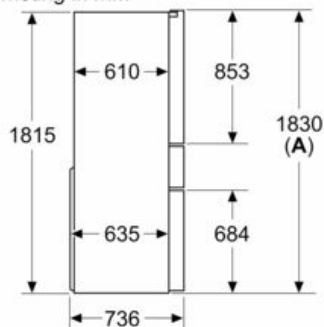

#### Afmetingen

- Afmetingen toestel (H x B x D): 183 x 90.6 x 73.6 cm

Maattekeningen

Afmeting in mm

**A:** Het front is instelbaar van 1830 tot 1847 mm, wanneer de frontstelvoeten volledig zijn uitgedraaid

**B:** Voeg 25 mm toe voor vaste afstandstukken op de achterkant

Afmeting in mm

Afmeting in mm

Afmeting in mm

**A:** Het front is instelbaar van 1830 tot 1847 mm, wanneer de frontstelvoeten volledig zijn uitgedraaid