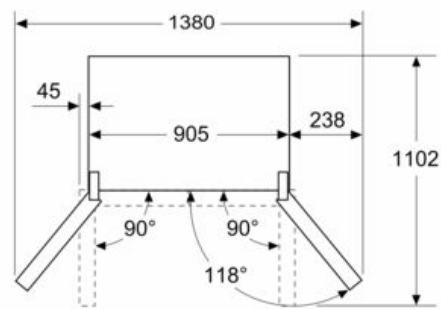

#### Afmetingen

- Afmetingen toestel (H x B x D): 183 x 90.6 x 73.6 cm

Maattekeningen

Afmeting in mm

**A:** Het front is instelbaar van 1830 tot 1847 mm, wanneer de frontstelvoeten volledig zijn uitgedraaid

**B:** Voeg 25 mm toe voor vaste afstandstukken op de achterkant

Afmeting in mm

Afmeting in mm

Afmeting in mm

**A:** Het front is instelbaar van 1830 tot 1847 mm, wanneer de frontstelvoeten volledig zijn uitgedraaid