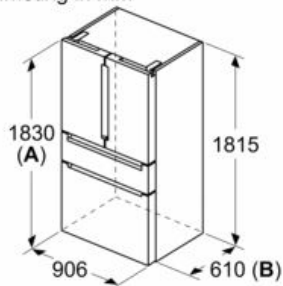

#### Afmetingen

- Afmetingen toestel (H x B x D): 183 x 90.6 x 73.6 cm

Maattekeningen

Afmeting in mm

**A:** Het front is instelbaar van 1830 tot 1847 mm, wanneer de frontstelvoeten volledig zijn uitgedraaid

**B:** Voeg 25 mm toe voor vaste afstandstukken op de achterkant

Afmeting in mm

Afmeting in mm

Afmeting in mm

**A:** Het front is instelbaar van 1830 tot 1847 mm, wanneer de frontstelvoeten volledig zijn uitgedraaid