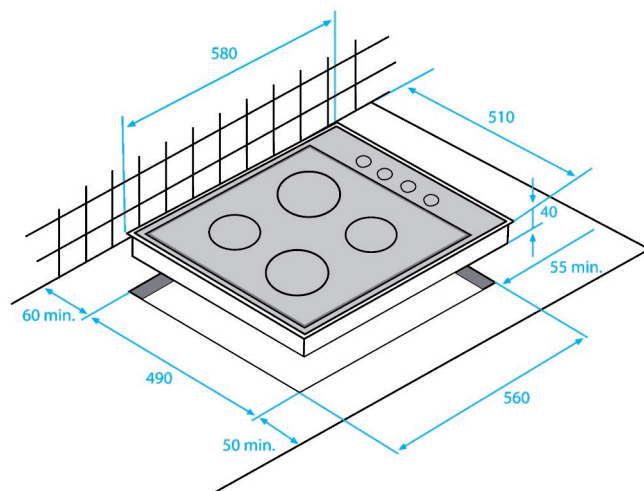

Kookplaat elektrisch

HIGE64100X

ARTNR: 111186

RRP* : 229,99 €

ELEKTRISCHE KOOKPLAAT

Active line

- Breedte (cm) : 60
- Aantal zones : 4
- Aan/uit toets
- VL Ø 180 mm (W) : 1500
- VR Ø 145 mm (W) : 1000
- AL Ø 145 mm (W) : 1000
- AR Ø 180 mm (W) : 1500
- Controlelampje voor netspanning
- Afmetingen nis (H x B) : 560 x 490 mm
- Aansluiting : 220/380 V
- Aansluiting NL 220 V: enkel 2 fasig
- Totaal vermogen (W) : 5000
- Gewicht (Kg) : 9.5
- Afmetingen (H x B x D) : 3.9 x 58 x 51