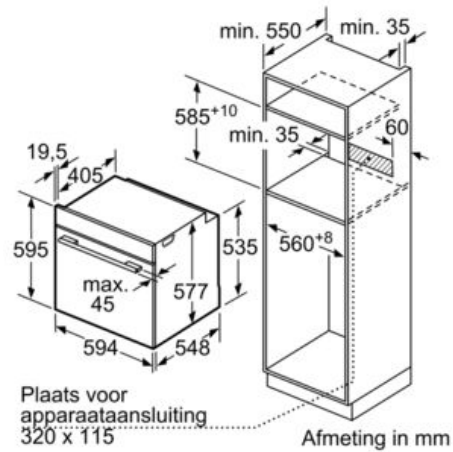

Serie | 8 Ovens

Bakoven pyrolyse HBG676EB6 - zwart

Inbouw met een kookzone.