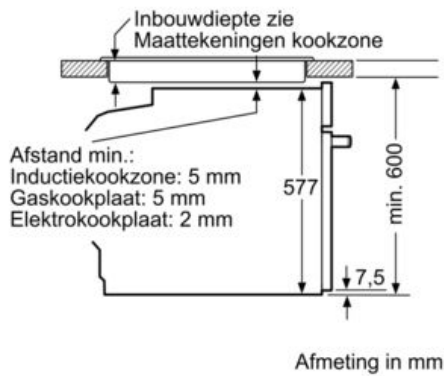

Serie | 8 Ovens

Bakoven pyrolyse HBG676EB6 - zwart

Inbouw met een kookzone.