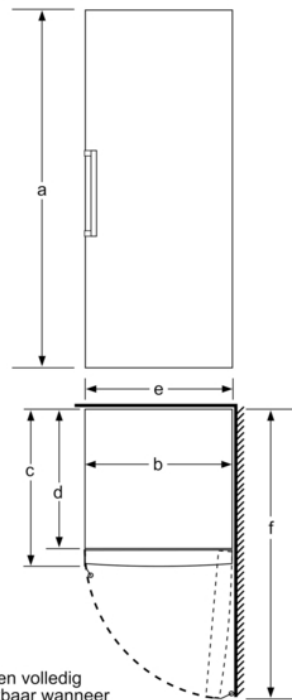

Serie | 4, vrijstaande diepvriezer, 191 x 70 cm

GSN58VWEV

	a	b	c	d	e	f
KSW36, GSD36	187					
KSV36, KSF36, GSN36, GSV36	186					
KSV33, GSN33, GSV33	176	60	65	58	60	119.5
KSV29, GSN29, GSV29	161					
GSV24	146					
GSN51	161					
GSN54	176	70	78	70	70	142
GSN58	191					

Afmetingen in cm

Schalen volledig uittrekbaar wanneer het apparaat direct tegen een wand wordt geplaatst.