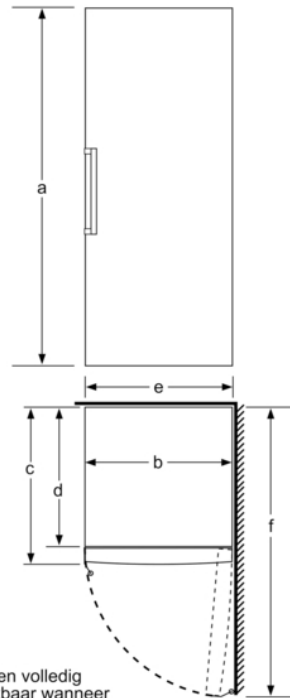

Serie | 6, vrijstaande diepvriezer, 191 x 70 cm, GSN58AWCV

	a	b	c	d	e	f
KSW36, GSD36	187					
KSV36, KSF36, GSN36, GSV36	186					
KSV33, GSN33, GSV33	176	60	65	58	60	119.5
KSV29, GSN29, GSV29	161					
GSV24	146					
GSN51	161					
GSN54	176	70	78	70	70	142
GSN58	191					

Afmetingen in cm

Schalen volledig uittrekbaar wanneer het apparaat direct tegen een wand wordt geplaatst.