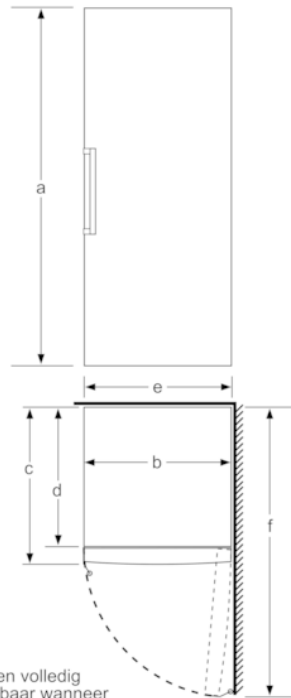

Serie | 6, vrijstaande diepvriezer, 176 x 70 cm, GSN54AWCV

	a	b	c	d	e	f
KSW36, GSD36	187					
KSV36, KSF36, GSN36, GSV36	186					
KSV33, GSN33, GSV33	176	60	65	58	60	119.5
KSV29, GSN29, GSV29	161					
GSV24	146					
GSN51	161					
GSN54	176	70	78	70	70	142
GSN58	191					

Afmetingen in cm

Schalen volledig uittrekbaar wanneer het apparaat direct tegen een wand wordt geplaatst.