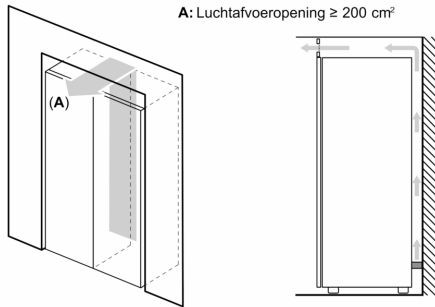

Toebehoren

- Koude accu's, ijsblokjeschaal

Technische informatie

- Draairichting deur rechts, verwisselbaar
- In de hoogte verstelbare voetjes vooraan, rolwielletjes achteraan
- Openingshoek deur: 90°, plaatsbaar tegen wand
- Klimaatklasse: SN-T
- Netspanning 220 - 240 V

Afmetingen

- Afmetingen toestel (H x B x D): 186 x 60 x 65 cm

Serie 4, vrijstaande diepvriezer, 186 x 60 cm, Wit GSN36CEV

	a	b	c	d	e	f
KSW36, GSD36	187					
KSV36, KSF36, GSN36, GSV36	186					
KSV33, GSN33, GSV33	176	60	65	58	60	119.5
KSV29, GSN29, GSV29	161					
GSV24	146					
GSN51	161					
GSN54	176	70	78	70	70	142
GSN58	191					

- a Hoogte
- b Breedte
- c Diepte bij gesloten deur zonder greep en zonder afsatdsstuk
- d Diepte van de kast zonder afstandsstuk
- e Breedte bij geopende deur zonder greep
- f Diepte bij geopende deur zonder greep en zonder afstandsstuk