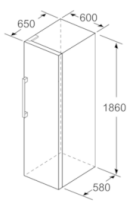

Serie | 6, vrijstaande diepvriezer, 186 x 60 cm, inox-easyclean GSN36AIEP

	a	b	c	d	e	f
KSW36, GSD36	187					
KSV36, KSF36, GSN36, GSV36	186					
KSV33, GSN33, GSV33	176	60	65	58	60	119.5
KSV29, GSN29, GSV29	161					
GSV24	146					
GSN51	161					
GSN54	176	70	78	70	70	142
GSN58	191					

a Hoogte
b Breedte
c Diepte bij gesloten deur zonder greep en zonder afstandsstuk
d Diepte van de kast zonder afstandsstuk
e Breedte bij geopende deur zonder greep
f Diepte bij geopende deur zonder greep en zonder afstandsstuk

Afmetingen in cm