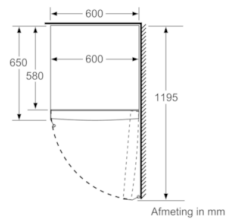

Serie | 6, vrijstaande diepvriezer, 186 x 60 cm, inox-easyclean GSN36AIEP

	a	b	c	d	e	f
KSW36, GSD36	187					
KSV36, KSF36, GSN36, GSV36	186					
KSV33, GSN33, GSV33	176	60	65	58	60	119.5
KSV29, GSN29, GSV29	161					
GSV24	146					
GSN51	161					
GSN54	176	70	78	70	70	142
GSN58	191					

a Hoogte
b Breedte
c Diepte bij gesloten deur zonder greep en zonder afstandsstuk
d Diepte van de kast zonder afstandsstuk
e Breedte bij geopende deur zonder greep
f Diepte bij geopende deur zonder greep en zonder afstandsstuk

Afmetingen in cm