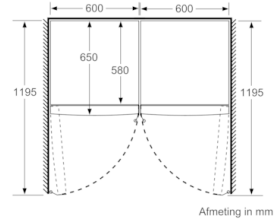

Serie | 6, vrijstaande diepvriezer, 186 x 60 cm, inox-easyclean GSN36AIEP

	a	b	c	d	e	f
KSW36, GSD36	187					
KSV36, KSF36, GSN36, GSV36	186					
KSV33, GSN33, GSV33	176	60	65	58	60	119.5
KSV29, GSN29, GSV29	161					
GSV24	146					
GSN51	161					
GSN54	176	70	78	70	70	142
GSN58	191					

a Hoogte
b Breedte
c Diepte bij gesloten deur zonder greep en zonder afstandsstuk
d Diepte van de kast zonder afstandsstuk
e Breedte bij geopende deur zonder greep
f Diepte bij geopende deur zonder greep en zonder afstandsstuk

Afmetingen in cm