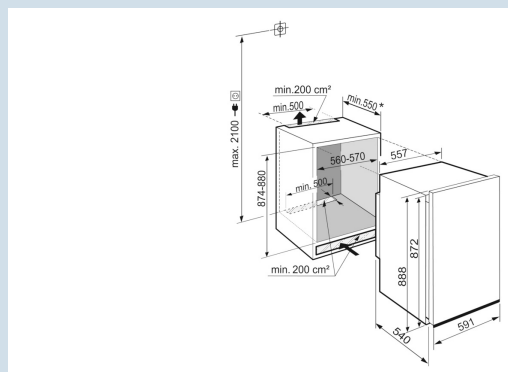

### Passend in iedere keuken

In de decorlijst van deze Liebherr inbouw koeler past een decorplaat van max. 4 mm dikte waarmee ook deze koeler weer mooi bij de bestaande keuken past. Een bakplaat kan zonder probleem in deze ruime en moderne koeler worden geschoven. De temperatuur is via het Monochroom display met Touch-bediening instelbaar tussen +2°C en +9°C. Naast de actuele temperatuur toont het display ook alarmmeldingen bij bijvoorbeeld een te lang geopende deur of stroomuitval.

**Tot 30 kg belastbaar en eenvoudig te reinigen**  
GlassLine draagplateaus

Nismaat	88 cm
Deurmontage systeem	decorlijsten
Volume totaal	136 l
Volume koelgedeelte	137 l
Energieklasse	
Energieverbruik per jaar	93 kWh
Energieverbruik per 24 uur	0,3
Energiekosten per jaar	€ 66,-
Energie efficiëntie index	100
Geluidsniveau	35 dB(A)
Geluidsniveau klasse	B
Klimaatklasse	SN-T
Koelmiddel	R600a

DRe 3900

Pure

Easy  
Fresh

Advies verkoopprijs € 1099

**Afmetingen**

Hoogte	87,2 cm
Breedte	55,9 cm
Diepte	54 cm
Inbouwhoogte	87,4-88 cm
Inbouwbreedte	56-57 cm
Inbouwdiepte minimaal	55,0 cm
Max. Meubelgewicht koeldeel	-
Netto gewicht / Bruto gewicht	32 kg / 35,7 kg
Hoogte verpakking	953 mm
Breedte verpakking	637 mm
Diepte verpakking	622 mm