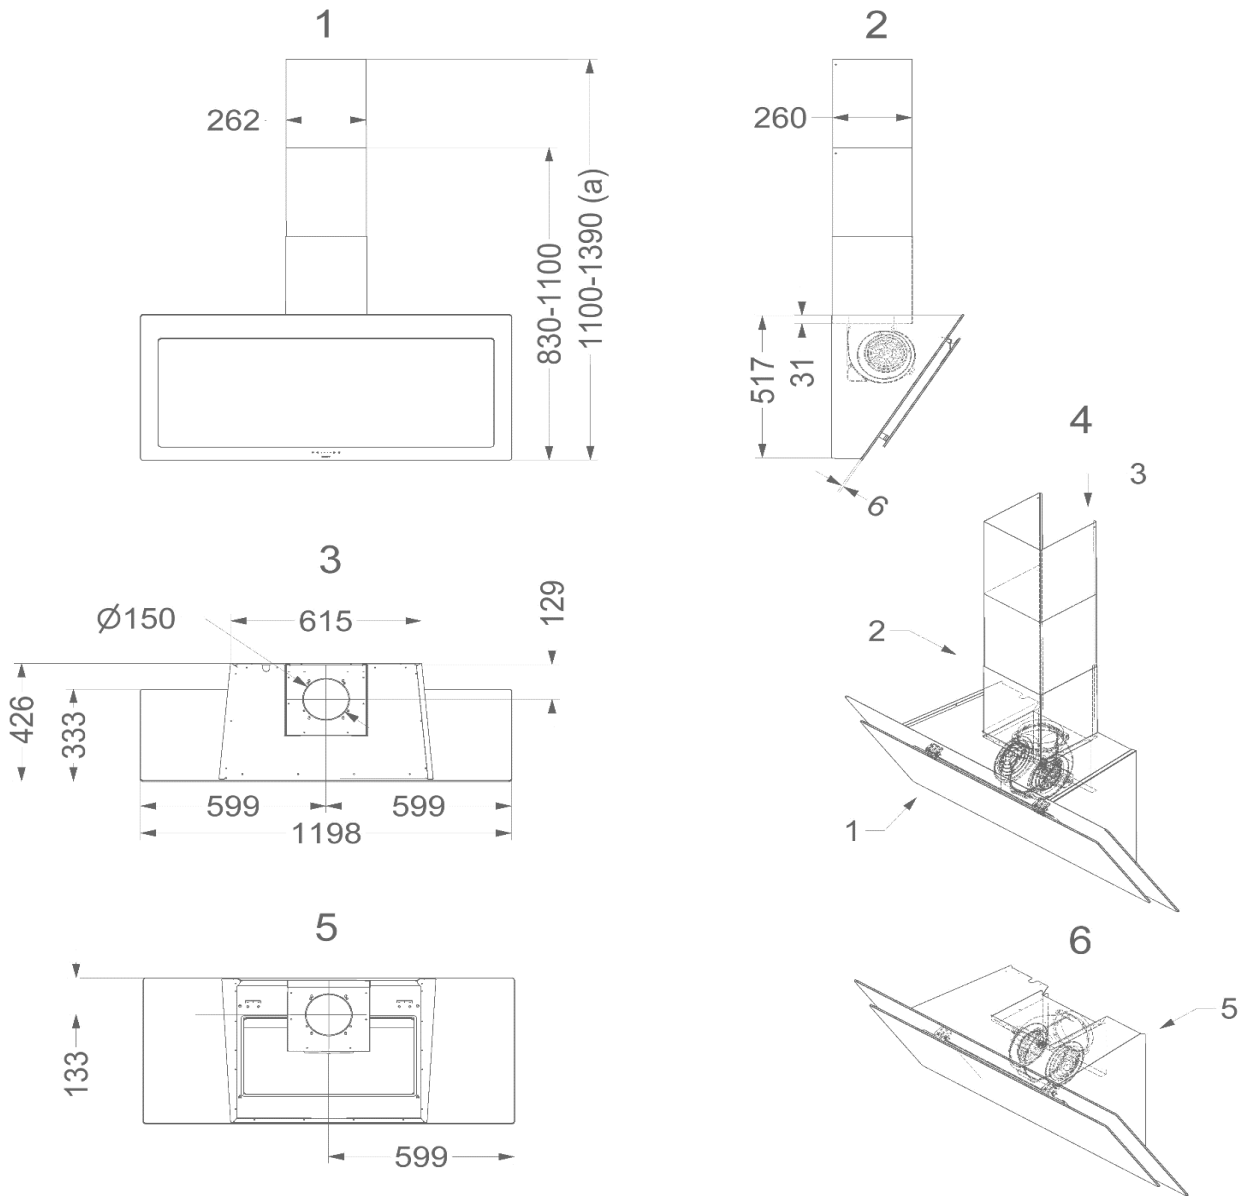

Wandschouwkap
Vision 120cm

7840/1
Zwart glas