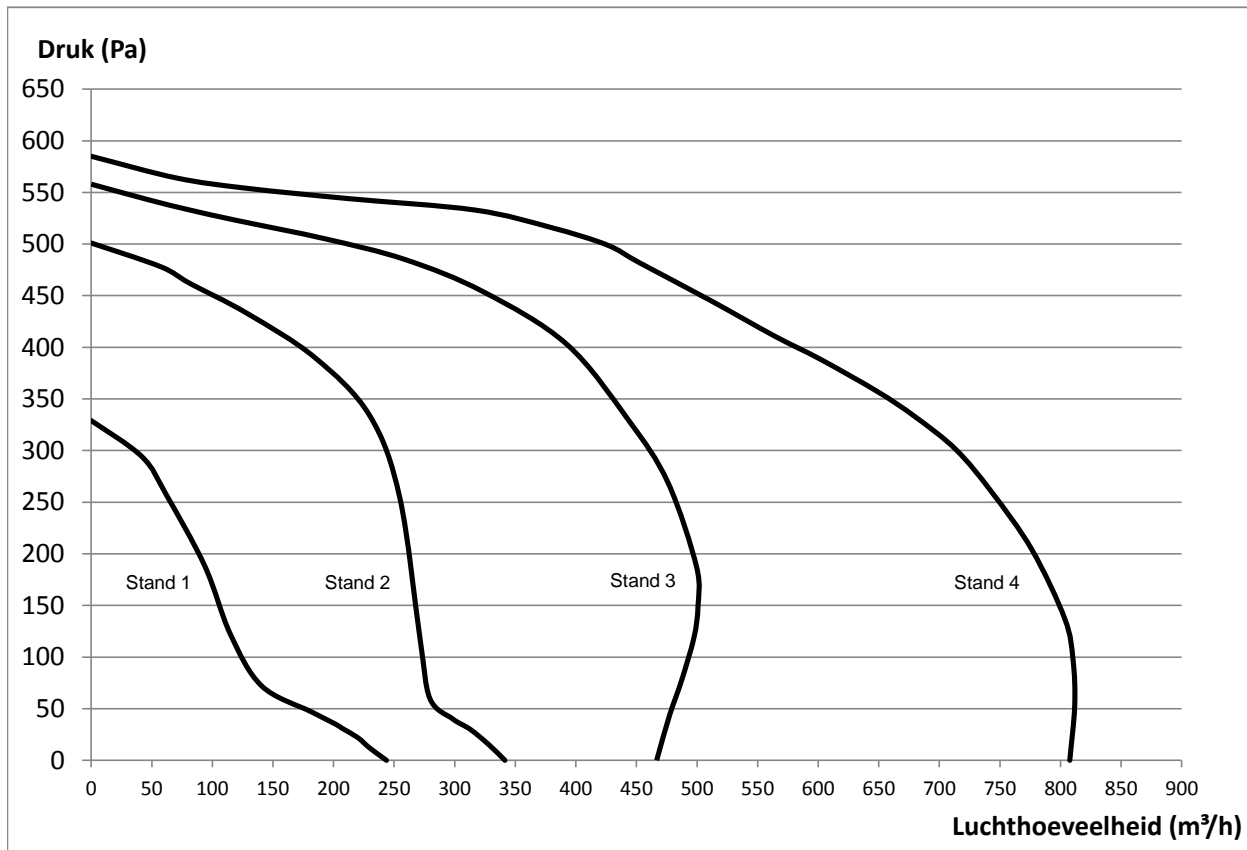

Wandschouwkap
Vision 120cm

7840/1
Zwart glas