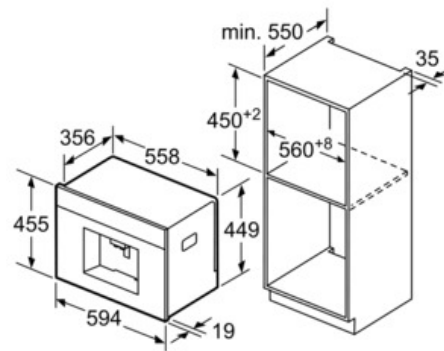

Technische Data

Stoompijpje :	Ja
Waterbeveiligingssysteem :	Neen
Welke maten koffiekopjes zijn verkrijgbaar? :	Alle kopjes
Afmetingen van het toestel (mm) :	455 x 594 x 375
Inbouwafmetingen :	449 x 558 x 356
EAN-code :	4242002858166
Aansluitwaarde (W) :	1600
Minimale smeltveiligheid (A) :	10
Spanning (V) :	220-240
Frequentie (Hz) :	50/60
Type stekker :	Schuko-/Gardy. met aarding

Toebehoren

- Geïsoleerd melkreservoir met afneembaar metalen omhulsel (inhoud: 0.5 L)
- Toebehoren: 1 x maatlepel, 1 x Testband, 1 x melkreservoir, 1 x Montageschroeven

Inbouw koffieautomaten

CTL636ES6

Inox

Volautomatische espressomachine

Bonen- en waterreservoir worden naar voren uitgenomen.
Aanbevolen inbouwhoogte 95-145 cm.

Afmeting in mm

Bonen- en waterreservoir worden naar voren uitgenomen.
Aanbevolen inbouwhoogte 95-145 cm.