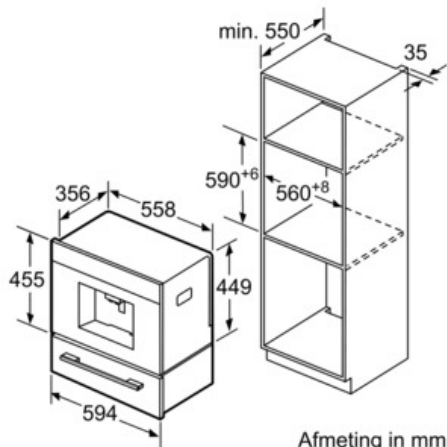

Technische Data

Stoompijpje :	Ja
Waterbeveiligingssysteem :	Neen
Welke maten koffiekopjes zijn verkrijgbaar? :	Alle kopjes
Afmetingen van het toestel (mm) :	455 x 594 x 375
Inbouwafmetingen :	449 x 558 x 356
EAN-code :	4242002858166
Aansluitwaarde (W) :	1600
Minimale smeltveiligheid (A) :	10
Spanning (V) :	220-240
Frequentie (Hz) :	50/60
Type stekker :	Schuko-/Gardy. met aarding

Toebehoren

- Geïsoleerd melkreservoir met afneembaar metalen omhulsel (inhoud: 0.5 L)
- Toebehoren: 1 x maatlepel, 1 x Testband, 1 x melkreservoir, 1 x Montageschroeven

Inbouw koffieautomaten

CTL636ES6

Inox

Volautomatische espressomachine

Bonen- en waterreservoir worden naar voren uitgenomen.
Aanbevolen inbouwhoogte 95-145 cm.

Afmeting in mm

Bonen- en waterreservoir worden naar voren uitgenomen.
Aanbevolen inbouwhoogte 95-145 cm.

Afmeting in mm

Afmeting in mm