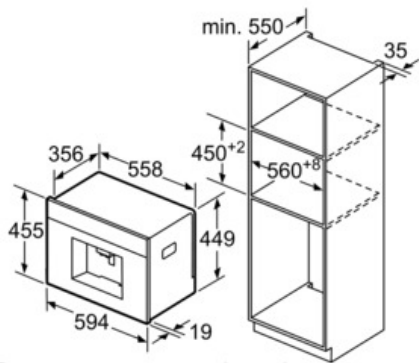

Technische Data

Stoompijpje :	Ja
Waterbeveiligingssysteem :	Neen
Welke maten koffiekopjes zijn verkrijgbaar? :	Alle kopjes
Afmetingen van het toestel (mm) :	455 x 594 x 375
Inbouwafmetingen :	449 x 558 x 356
EAN-code :	4242002858166
Aansluitwaarde (W) :	1600
Minimale smeltveiligheid (A) :	10
Spanning (V) :	220-240
Frequentie (Hz) :	50/60
Type stekker :	Schuko-/Gardy. met aarding

Toebehoren

- Geïsoleerd melkreservoir met afneembaar metalen omhulsel (inhoud: 0.5 L)
- Toebehoren: 1 x maatlepel, 1 x Testband, 1 x melkreservoir, 1 x Montageschroeven

Inbouw koffieautomaten

CTL636ES6

Inox

Volautomatische espressomachine

Bonen- en waterreservoir worden naar voren uitgenomen.
Aanbevolen inbouwhoogte 95-145 cm.

Afmeting in mm

Bonen- en waterreservoir worden naar voren uitgenomen.
Aanbevolen inbouwhoogte 95-145 cm.