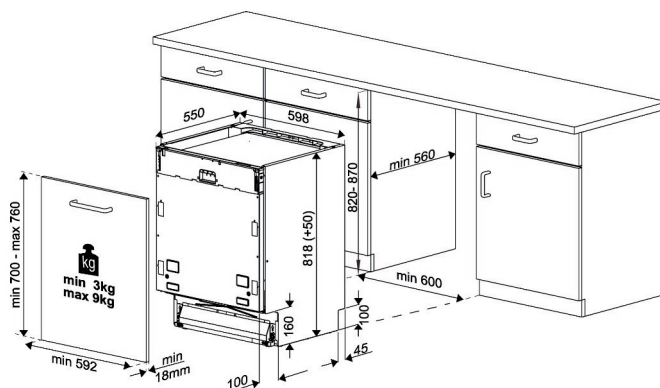

Volledig integreerbare vaatwasser

BDIN38420Q

ARTNR: 111405

RRP* : 649,99 €

FULL INTEGREERBARE VAATWASSER BLDC HygieneShield

Performance line

E

- Standaardcouverts : 14
- Aantal programma's : 7 + auto
- Aantal temperaturen : 5 : 35-40-50-65-70 °C
- Energieklasse : E
- Waterverbruik (L) : 9.9
- Geluidsniveau (dBA) : 44
- Energieverbruik (kWh) : 0.951
- Startuitleg (u) : 30 min - 24 u
- BLDC motor : stil en krachtig met 10 jaar garantie
- Aanduiding programmaverloop
- Aanduiding resterende tijd
- Voorwas
- Mini 30'
- ECO programma : 50 °C
- Quick&Shine
- GlassCare 40
- AquaFlex
- Intensief programma : 70 °C
- Automatisch programma : 40
- Mix wash
- InnerClean reinigingsprogramma
- Active fan drying
- Optie halve lading
- Optie express : Fast+
- Auto tabletfunctie
- GlassShield technologie
- Steamgloss
- Controlelampjes zout en spoelmiddel
- Bovenste rek in de hoogte verstelbaar (geladen)
- Neerklapbare bordenrekken
- SelfFit: automatische aanpassing aan gewicht van de deur tot 9 kg
- Aquaintense : Aquaintense : extra sproeiarm
- HygieneShield
- Verstelbaar steunrekje voor kopjes
- Neerklapbare glazenhouders
- Bestekmandje
- Lichtindicatie op vloer tijdens programma
- Overloop- en lekbeveiliging : Watersafe +
- Energieverbruik 100 afwasbeurten kWh : 95
- Geluidsklasse : B
- Duur van het ECO programma (u) : 3:40
- Vermogen (W) : 1800
- Afmetingen nis (H x B x D) : 820-870 x 598 x 555 mm
- Jaarlijks verbruik (kWh) : 266
- Gewicht (Kg) : 39.9
- Afmetingen (H x B x D) : 81.8 x 59.8 x 55