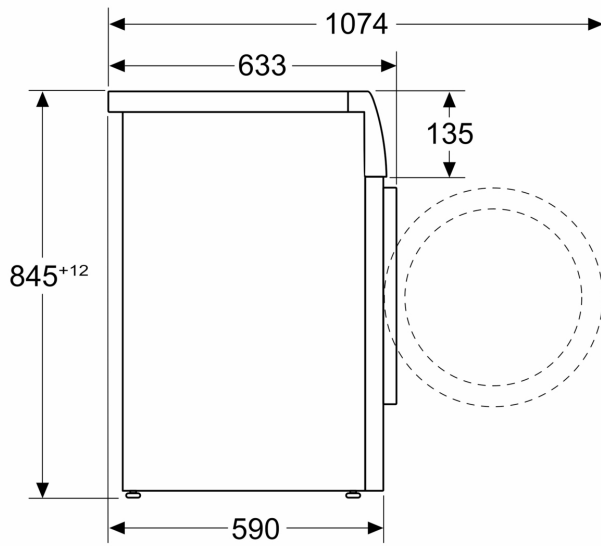

**Série 6, Lave-linge, 9 kg, 1400
trs/min
WGH24405FG**

Mesures en mm

Mesures en mm