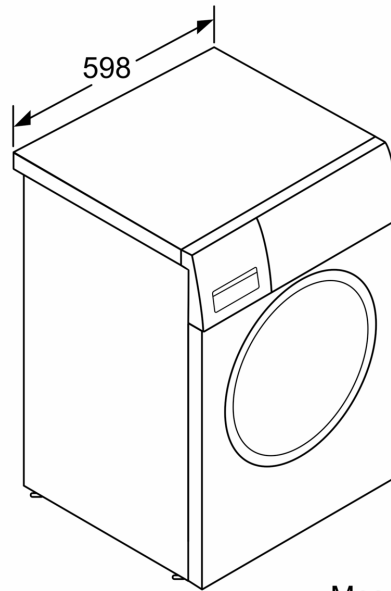

**Série 2, Lave-linge, 7 kg, 1400
trs/min
WGE02402FG**

Mesures en mm

Mesures en mm