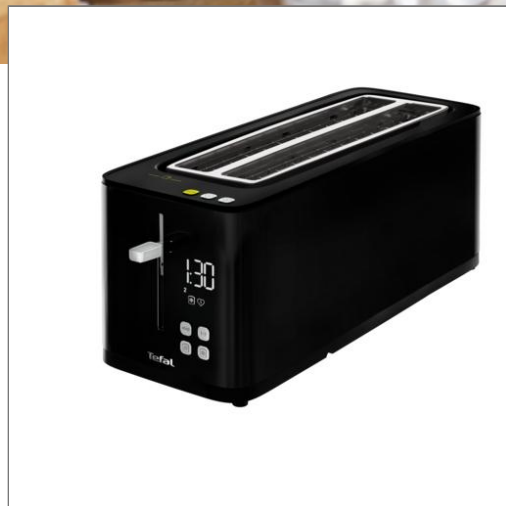

Tefal®

TOAS Smart'n Light 2LS TL640
TL640810

Illuminez votre matin en une simple pression sur un bouton et en consommant jusqu'à 35 % d'énergie en moins*

Optimisez votre cuisine avec un grille-pain intuitif et innovant qui est aussi beau que fonctionnel. Avec le grille-pain à 2 fentes de Tefal, savourez du pain grillé à la perfection comme vous l'aimez, grâce à des favoris faciles à enregistrer, un grand compte à rebours numérique, sept niveaux de brunissage et un bouton éco permettant d'économiser jusqu'à 35 % d'énergie. Avec des fonctionnalités pratiques et un design simple mais moderne, profitez de délicieux toasts en une simple pression sur un bouton.

**Une fente vs. deux fentes, au même niveau de brunissage. Test interne, 2020.*

BENEFICES DU PRODUIT

FONCTION ECO : JUSQU'À 35 % D'ÉCONOMIE D'ÉNERGIE

La fonction ECO ne chauffe qu'un côté (éco) du grille-pain, réduisant ainsi la consommation d'énergie de 37 %. Parfait pour griller une seule tranche !

Écran numérique avec un compte à rebours

Écran LED extra-large avec un compte à rebours, niveau de brunissage, décongélant, réchauffage et options favorites

Tiroir ramasse-miettes amovible

Tiroir ramasse-miettes amovible pour un nettoyage facile

Levier de surélévation

Levier de surélévation pour retirer toutes les tailles de toast, même les plus petits

4 fonctions faciles à utiliser avec un témoin lumineux

4 fonctions faciles à utiliser avec un témoin lumineux : arrêt, décongélant, réchauffage et sélecteur de niveau de brunissage (de 1 à 7)