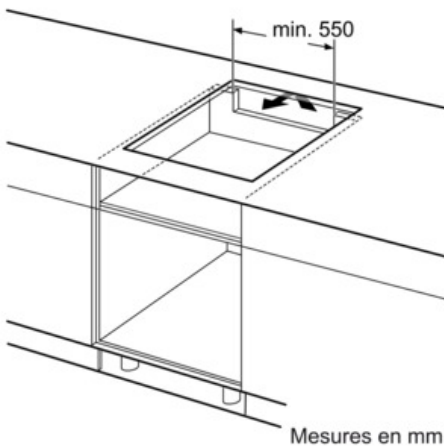

Données techniques

Nom commercial de la Gamme :	Vario/Domino foyer vitrocéram.
Pose-libre,Encastrable :	CONSTR_TYPE.Built-in
Type d'énergie :	Électricité
Combien de foyers peuvent-ils être utilisés simultanément ? :	2
Taille de la niche d'encastrement (mm) :	53 x 270 x 490-500
Largeur (mm) :	306
Dimensions du produit (mm) :	53 x 306 x 527
Poids net (kg) :	8,0
Poids brut (kg) :	8,0
Témoin de chaleur résiduelle :	Indépendant
Emplacement du bandeau de commande :	Devant de la table
Matériau de base de la surface :	Vitrocéramique
Couleur de la surface :	Acier inox, Noir
Couleur du cadre :	Acier inox
Certificats de conformité :	AENOR, CE
Longueur du cordon électrique (cm) :	110
Code EAN :	4242002839738
Puissance maximum de raccordement électrique (W) :	3700
Tension (V) :	220-240
Fréquence (Hz) :	60; 50

Design:

- Comfort-Design
- Commande par capteurs "DirectSelect Classic"
- Peut être combiné avec d'autres tables de cuisson Domino Comfort-Design
- Vitrocéramique, sans décor

Dimensions:

- Epaisseur minimale du plan de travail: 20 mm
- Dimensions de l'appareil (LxP): 306 x 527 mm
- Dimensions d'encastrement (HxLxP): 53 x 270 x 490 mm
- Puissance de raccordement: 3,7 kW

Serie | 6 Taque modulable

PXX375FB1E - inox

Table de cuisson vitrocéramique à induction
- 30 cm

Image se rapportant au tableau des possibilités de combinaisons Domino avec dimensions appareils et découpes pour montage correspondantes

Serie | 6 Taque modulable

PXX375FB1E - inox

**Table de cuisson vitrocéramique à induction
- 30 cm**

Possibilités de combinaisons Domino avec dimensions appareils et découpes pour montage correspondantes

Type de largeur : 30 40 60 70 80 90
Largeur d'appareil : 306 396 606 710 816 916