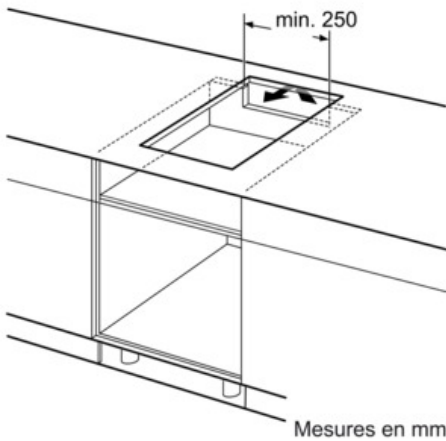

Données techniques

Nom commercial de la Gamme :	Vario/Domino foyer vitrocéram.
Pose-libre,Encastrable :	CONSTR_TYPE.Built-in
Type d'énergie :	Électricité
Combien de foyers peuvent-ils être utilisés simultanément ? :	2
Taille de la niche d'encastrement (mm) :	53 x 270 x 490-500
Largeur (mm) :	306
Dimensions du produit (mm) :	53 x 306 x 527
Poids net (kg) :	8,0
Poids brut (kg) :	8,0
Témoin de chaleur résiduelle :	Indépendant
Emplacement du bandeau de commande :	Devant de la table
Matériau de base de la surface :	Vitrocéramique
Couleur de la surface :	Acier inox, Noir
Couleur du cadre :	Acier inox
Certificats de conformité :	AENOR, CE
Longueur du cordon électrique (cm) :	110
Code EAN :	4242002839738
Puissance maximum de raccordement électrique (W) :	3700
Tension (V) :	220-240
Fréquence (Hz) :	60; 50

Design:

- Comfort-Design
- Commande par capteurs "DirectSelect Classic"
- Peut être combiné avec d'autres tables de cuisson Domino Comfort-Design
- Vitrocéramique, sans décor

Dimensions:

- Epaisseur minimale du plan de travail: 20 mm
- Dimensions de l'appareil (LxP): 306 x 527 mm
- Dimensions d'encastrement (HxLxP): 53 x 270 x 490 mm
- Puissance de raccordement: 3,7 kW

Serie | 6 Taque modulable

PXX375FB1E - inox

Table de cuisson vitrocéramique à induction
- 30 cm

Image se rapportant au tableau des possibilités de combinaisons Domino avec dimensions appareils et découpes pour montage correspondantes

Serie | 6 Taque modulable

PXX375FB1E - inox

**Table de cuisson vitrocéramique à induction
- 30 cm**

Possibilités de combinaisons Domino avec dimensions appareils et découpes pour montage correspondantes

Type de largeur : 30 40 60 70 80 90
Largeur d'appareil : 306 396 606 710 816 916