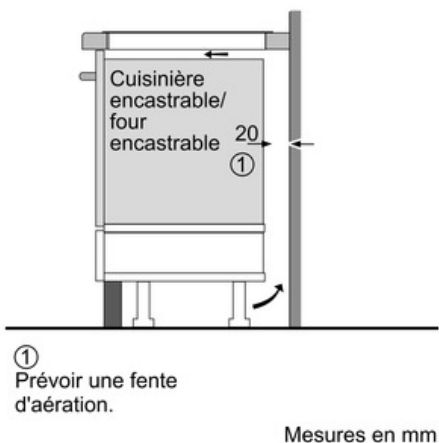

- Table de cuisson vitrocéramique à induction - 30 cm
- 2 zones à induction avec détection de casserole
- Fonction Boost pour toutes les zones à induction
- Commande entièrement électronique à 17 niveaux
- Minuterie avec coupure automatique pour chaque zone de cuisson
 - Minuterie
 - Count-up timer
- Fonction QuickStart
- Fonction ReStart
- Témoins de chaleur résiduelle à 2 niveaux
- Touche sensitive On/Off
- Détection de casserole
 - Fonction de gestion d'énergie
 - Coupure de sécurité
- Affichage de la consommation énergétique

Design:

- Comfort-Design
- Commande par capteurs "DirectSelect Classic"
- Peut être combiné avec d'autres tables de cuisson Domino Comfort-Design
- Vitrocéramique, sans décor

Dimensions:

- Epaisseur minimale du plan de travail: 20 mm
- Dimensions de l'appareil (LxP): 306 x 527 mm
- Dimensions d'encastrement (HxLxP): 53 x 270 x 490 mm
- Puissance de raccordement: 3,7 kW

Serie | 6 Taque modulable

PXX375FB1E - inox

Table de cuisson vitrocéramique à induction
- 30 cm

Image se rapportant au tableau des possibilités de combinaisons Domino avec dimensions appareils et découpes pour montage correspondantes

Serie | 6 Taque modulable

PXX375FB1E - inox

**Table de cuisson vitrocéramique à induction
- 30 cm**

Possibilités de combinaisons Domino avec dimensions appareils et découpes pour montage correspondantes

Type de largeur : 30 40 60 70 80 90
Largeur d'appareil : 306 396 606 710 816 916