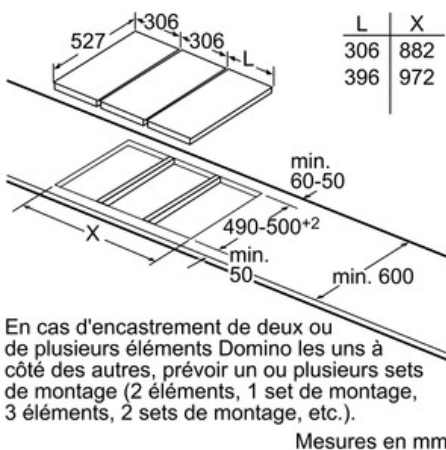

Design:

- Comfort-Design
- Commande par capteurs "DirectSelect Classic"
- Peut être combiné avec d'autres tables de cuisson Domino Comfort-Design
- Vitrocéramique, sans décor

Dimensions:

- Epaisseur minimale du plan de travail: 20 mm
- Dimensions de l'appareil (LxP): 306 x 527 mm
- Dimensions d'encastrement (HxLxP): 53 x 270 x 490 mm
- Puissance de raccordement: 3,7 kW

Serie | 6 Taque modulable

PXX375FB1E - inox

Table de cuisson vitrocéramique à induction
- 30 cm

Image se rapportant au tableau des possibilités de combinaisons Domino avec dimensions appareils et découpes pour montage correspondantes

Serie | 6 Taque modulable

PXX375FB1E - inox

**Table de cuisson vitrocéramique à induction
- 30 cm**

Possibilités de combinaisons Domino avec dimensions appareils et découpes pour montage correspondantes

Type de largeur : 30 40 60 70 80 90
Largeur d'appareil : 306 396 606 710 816 916

	A	B	C	D	L	X
2x30	306	306	-	-	612	576
1x30, 1x40	306	396	-	-	702	666
1x30, 1x60	306	606	-	-	912	876
1x30, 1x70	306	710	-	-	1016	980
1x30, 1x80	306	816	-	-	1122	1086
1x30, 1x90	306	916	-	-	1222	1186
2x40	396	396	-	-	792	756
1x40, 1x60	396	606	-	-	1002	966
1x40, 1x70	396	710	-	-	1106	1070
1x40, 1x80	396	816	-	-	1212	1176
1x40, 1x90	396	916	-	-	1312	1276
3x30	306	306	306	-	918	882
2x30, 1x40	306	306	396	-	1008	972
2x30, 1x60	306	306	606	-	1218	1182
2x30, 1x70	306	306	710	-	1322	1286
2x30, 1x80	306	306	816	-	1428	1392
2x30, 1x90	306	306	916	-	1528	1492
1x30, 2x40	306	396	396	-	1098	1062
1x30, 1x40, 1x60	306	396	606	-	1308	1272
1x30, 1x40, 1x70	306	396	710	-	1412	1376
1x30, 1x40, 1x80	306	396	816	-	1518	1482
1x30, 1x40, 1x90	306	396	916	-	1618	1582
2x40, 1x60	396	396	606	-	1398	1362
4x30	306	306	306	306	1224	1188
3x30, 1x40	306	306	306	396	1314	1278