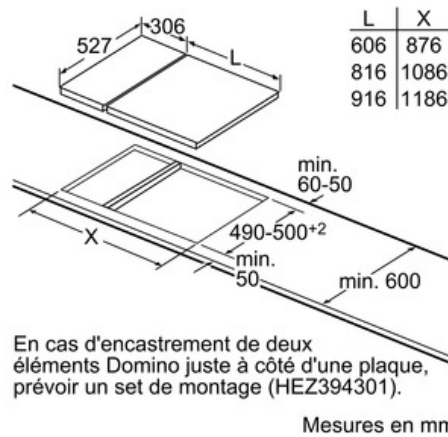

Données techniques

Nom commercial de la Gamme :	Vario/Domino foyer vitrocéram.
Pose-libre,Encastrable :	CONSTR_TYPE.Built-in
Type d'énergie :	Électricité
Combien de foyers peuvent-ils être utilisés simultanément ? :	2
Taille de la niche d'encastrement (mm) :	53 x 270 x 490-500
Largeur (mm) :	306
Dimensions du produit (mm) :	53 x 306 x 527
Poids net (kg) :	8,0
Poids brut (kg) :	8,0
Témoin de chaleur résiduelle :	Indépendant
Emplacement du bandeau de commande :	Devant de la table
Matériau de base de la surface :	Vitrocéramique
Couleur de la surface :	Acier inox, Noir
Couleur du cadre :	Acier inox
Certificats de conformité :	AENOR, CE
Longueur du cordon électrique (cm) :	110
Code EAN :	4242002839738
Puissance maximum de raccordement électrique (W) :	3700
Tension (V) :	220-240
Fréquence (Hz) :	60; 50

Design:

- Comfort-Design
- Commande par capteurs "DirectSelect Classic"
- Peut être combiné avec d'autres tables de cuisson Domino Comfort-Design
- Vitrocéramique, sans décor

Dimensions:

- Epaisseur minimale du plan de travail: 20 mm
- Dimensions de l'appareil (LxP): 306 x 527 mm
- Dimensions d'encastrement (HxLxP): 53 x 270 x 490 mm
- Puissance de raccordement: 3,7 kW

Serie | 6 Taque modulable

PXX375FB1E - inox

Table de cuisson vitrocéramique à induction
- 30 cm

Image se rapportant au tableau des possibilités de combinaisons Domino avec dimensions appareils et découpes pour montage correspondantes

Serie | 6 Taque modulable

PXX375FB1E - inox

**Table de cuisson vitrocéramique à induction
- 30 cm**

Possibilités de combinaisons Domino avec dimensions appareils et découpes pour montage correspondantes

Type de largeur : 30 40 60 70 80 90
Largeur d'appareil : 306 396 606 710 816 916