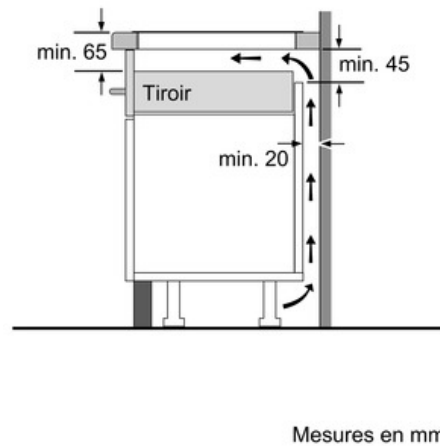

- Table de cuisson vitrocéramique à induction - 30 cm
- 2 zones à induction avec détection de casserole
- Fonction Boost pour toutes les zones à induction
- Commande entièrement électronique à 17 niveaux
- Minuterie avec coupure automatique pour chaque zone de cuisson
 - Minuterie
 - Count-up timer
- Fonction QuickStart
- Fonction ReStart
- Témoins de chaleur résiduelle à 2 niveaux
- Touche sensitive On/Off
- Détection de casserole
 - Fonction de gestion d'énergie
 - Coupure de sécurité
- Affichage de la consommation énergétique

Design:

- Comfort-Design
- Commande par capteurs "DirectSelect Classic"
- Peut être combiné avec d'autres tables de cuisson Domino Comfort-Design
- Vitrocéramique, sans décor

Dimensions:

- Epaisseur minimale du plan de travail: 20 mm
- Dimensions de l'appareil (LxP): 306 x 527 mm
- Dimensions d'encastrement (HxLxP): 53 x 270 x 490 mm
- Puissance de raccordement: 3,7 kW

Serie | 6 Taque modulable

PXX375FB1E - inox

Table de cuisson vitrocéramique à induction
- 30 cm

Image se rapportant au tableau des possibilités de combinaisons Domino avec dimensions appareils et découpes pour montage correspondantes

Serie | 6 Taque modulable

PXX375FB1E - inox

**Table de cuisson vitrocéramique à induction
- 30 cm**

Possibilités de combinaisons Domino avec dimensions appareils et découpes pour montage correspondantes

Type de largeur : 30 40 60 70 80 90
Largeur d'appareil : 306 396 606 710 816 916