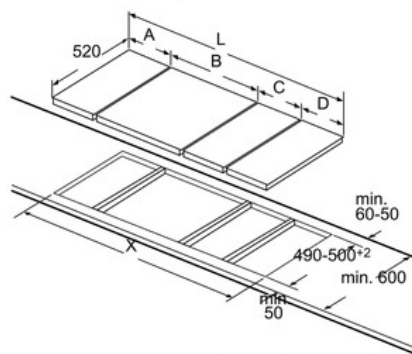

Design:

- Comfort-Design
- Commande par capteurs "DirectSelect Classic"
- Peut être combiné avec d'autres tables de cuisson Domino Comfort-Design
- Vitrocéramique, sans décor

Dimensions:

- Epaisseur minimale du plan de travail: 20 mm
- Dimensions de l'appareil (LxP): 306 x 527 mm
- Dimensions d'encastrement (HxLxP): 53 x 270 x 490 mm
- Puissance de raccordement: 3,7 kW

Serie | 6 Taque modulable

PXX375FB1E - inox

Table de cuisson vitrocéramique à induction
- 30 cm

Image se rapportant au tableau des possibilités de combinaisons Domino avec dimensions appareils et découpes pour montage correspondantes

Serie | 6 Taque modulable

PXX375FB1E - inox

**Table de cuisson vitrocéramique à induction
- 30 cm**

Possibilités de combinaisons Domino avec dimensions appareils et découpes pour montage correspondantes

Type de largeur : 30 40 60 70 80 90
Largeur d'appareil : 306 396 606 710 816 916

	A	B	C	D	L	X
2x30	306	306	-	-	612	576
1x30, 1x40	306	396	-	-	702	666
1x30, 1x60	306	606	-	-	912	876
1x30, 1x70	306	710	-	-	1016	980
1x30, 1x80	306	816	-	-	1122	1086
1x30, 1x90	306	916	-	-	1222	1186
2x40	396	396	-	-	792	756
1x40, 1x60	396	606	-	-	1002	966
1x40, 1x70	396	710	-	-	1106	1070
1x40, 1x80	396	816	-	-	1212	1176
1x40, 1x90	396	916	-	-	1312	1276
3x30	306	306	306	-	918	882
2x30, 1x40	306	306	396	-	1008	972
2x30, 1x60	306	306	606	-	1218	1182
2x30, 1x70	306	306	710	-	1322	1286
2x30, 1x80	306	306	816	-	1428	1392
2x30, 1x90	306	306	916	-	1528	1492
1x30, 2x40	306	396	396	-	1098	1062
1x30, 1x40, 1x60	306	396	606	-	1308	1272
1x30, 1x40, 1x70	306	396	710	-	1412	1376
1x30, 1x40, 1x80	306	396	816	-	1518	1482
1x30, 1x40, 1x90	306	396	916	-	1618	1582
2x40, 1x60	396	396	606	-	1398	1362
4x30	306	306	306	306	1224	1188
3x30, 1x40	306	306	306	396	1314	1278