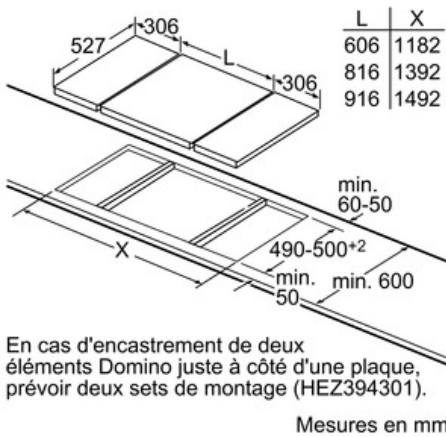

Design:

- Comfort-Design
- Commande par capteurs "DirectSelect Classic"
- Peut être combiné avec d'autres tables de cuisson Domino Comfort-Design
- Vitrocéramique, sans décor

Dimensions:

- Epaisseur minimale du plan de travail: 20 mm
- Dimensions de l'appareil (LxP): 306 x 527 mm
- Dimensions d'encastrement (HxLxP): 53 x 270 x 490 mm
- Puissance de raccordement: 3,7 kW

Serie | 6 Taque modulable

PXX375FB1E - inox

Table de cuisson vitrocéramique à induction
- 30 cm

Image se rapportant au tableau des possibilités de combinaisons Domino avec dimensions appareils et découpes pour montage correspondantes

Serie | 6 Taque modulable

PXX375FB1E - inox

**Table de cuisson vitrocéramique à induction
- 30 cm**

Possibilités de combinaisons Domino avec dimensions appareils et découpes pour montage correspondantes

Type de largeur : 30 40 60 70 80 90
Largeur d'appareil : 306 396 606 710 816 916

	A	B	C	D	L	X
2x30	306	306	-	-	612	576
1x30, 1x40	306	396	-	-	702	666
1x30, 1x60	306	606	-	-	912	876
1x30, 1x70	306	710	-	-	1016	980
1x30, 1x80	306	816	-	-	1122	1086
1x30, 1x90	306	916	-	-	1222	1186
2x40	396	396	-	-	792	756
1x40, 1x60	396	606	-	-	1002	966
1x40, 1x70	396	710	-	-	1106	1070
1x40, 1x80	396	816	-	-	1212	1176
1x40, 1x90	396	916	-	-	1312	1276
3x30	306	306	306	-	918	882
2x30, 1x40	306	306	396	-	1008	972
2x30, 1x60	306	306	606	-	1218	1182
2x30, 1x70	306	306	710	-	1322	1286
2x30, 1x80	306	306	816	-	1428	1392
2x30, 1x90	306	306	916	-	1528	1492
1x30, 2x40	306	396	396	-	1098	1062
1x30, 1x40, 1x60	306	396	606	-	1308	1272
1x30, 1x40, 1x70	306	396	710	-	1412	1376
1x30, 1x40, 1x80	306	396	816	-	1518	1482
1x30, 1x40, 1x90	306	396	916	-	1618	1582
2x40, 1x60	396	396	606	-	1398	1362
4x30	306	306	306	306	1224	1188
3x30, 1x40	306	306	306	396	1314	1278