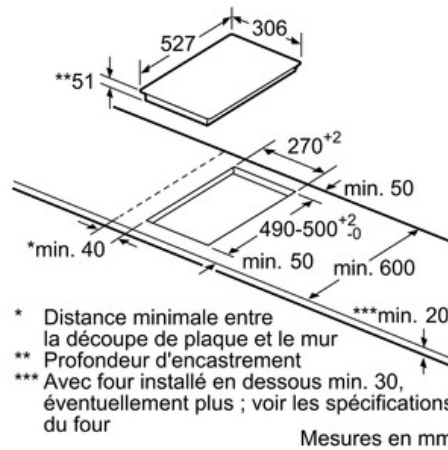

Design:

- Comfort-Design
- Commande par capteurs "DirectSelect Classic"
- Peut être combiné avec d'autres tables de cuisson Domino Comfort-Design
- Vitrocéramique, sans décor

Dimensions:

- Epaisseur minimale du plan de travail: 20 mm
- Dimensions de l'appareil (LxP): 306 x 527 mm
- Dimensions d'encastrement (HxLxP): 53 x 270 x 490 mm
- Puissance de raccordement: 3,7 kW

Serie | 6 Taque modulable

PXX375FB1E - inox

Table de cuisson vitrocéramique à induction
- 30 cm

Image se rapportant au tableau des possibilités de combinaisons Domino avec dimensions appareils et découpes pour montage correspondantes

Serie | 6 Taque modulable

PXX375FB1E - inox

**Table de cuisson vitrocéramique à induction
- 30 cm**

Possibilités de combinaisons Domino avec dimensions appareils et découpes pour montage correspondantes

Type de largeur : 30 40 60 70 80 90
Largeur d'appareil : 306 396 606 710 816 916

	A	B	C	D	L	X
2x30	306	306	-	-	612	576
1x30, 1x40	306	396	-	-	702	666
1x30, 1x60	306	606	-	-	912	876
1x30, 1x70	306	710	-	-	1016	980
1x30, 1x80	306	816	-	-	1122	1086
1x30, 1x90	306	916	-	-	1222	1186
2x40	396	396	-	-	792	756
1x40, 1x60	396	606	-	-	1002	966
1x40, 1x70	396	710	-	-	1106	1070
1x40, 1x80	396	816	-	-	1212	1176
1x40, 1x90	396	916	-	-	1312	1276
3x30	306	306	306	-	918	882
2x30, 1x40	306	306	396	-	1008	972
2x30, 1x60	306	306	606	-	1218	1182
2x30, 1x70	306	306	710	-	1322	1286
2x30, 1x80	306	306	816	-	1428	1392
2x30, 1x90	306	306	916	-	1528	1492
1x30, 2x40	306	396	396	-	1098	1062
1x30, 1x40, 1x60	306	396	606	-	1308	1272
1x30, 1x40, 1x70	306	396	710	-	1412	1376
1x30, 1x40, 1x80	306	396	816	-	1518	1482
1x30, 1x40, 1x90	306	396	916	-	1618	1582
2x40, 1x60	396	396	606	-	1398	1362
4x30	306	306	306	306	1224	1188
3x30, 1x40	306	306	306	396	1314	1278