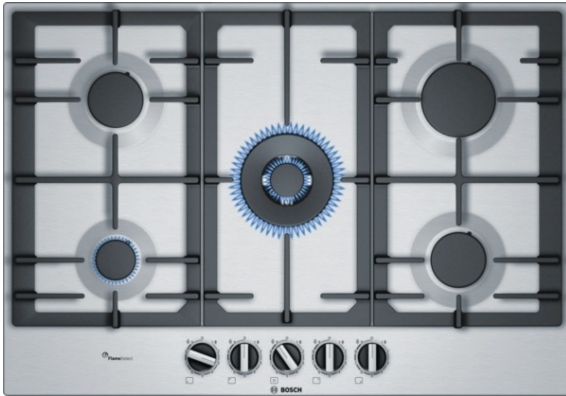

Serie | 6 Tables de cuisson
PCQ7A5B90
75 cm, taque, Acier inox

- **Brûleur wok:** puissance allant jusqu'à 4 kW
- Supports en fonte continus pour une stabilité parfaite
- Boutons ergonomiques
- Surface en Acier inox

Données techniques

Nom commercial de la Gamme :	Table à interrup. foyers gaz
Type de construction :	Encastrable
Type d'énergie :	Gaz
Combien de foyers peuvent-ils être utilisés simultanément ? :	5
Système de commandes :	manette losangée
Taille de la niche d'encastrement (mm) :	45 x 560-562 x 480-492
Largeur (mm) :	750
Dimensions du produit (mm) :	45 x 750 x 520
Poids net (kg) :	14,0
Poids brut (kg) :	15,0
Témoin de chaleur résiduelle :	sans
Emplacement du bandeau de commande :	Devant de la table
Matériau de base de la surface :	Acier inox
Couleur de la surface :	Acier inox
Couleur du cadre :	Acier inox
Certificats de conformité :	CE
Longueur du cordon électrique (cm) :	100
Code EAN :	4242002837482
Puissance maximum de raccordement électrique (W) :	1
Puissance maxi gaz en W :	11500
Intensité (A) :	3
Tension (V) :	220-240
Fréquence (Hz) :	50; 60

Accessoires en option

- HEZ298105 : Simmer plate
- HEZ298107 : support pour WOK

Serie | 6 Tables de cuisson

PCQ7A5B90 **75 cm, taque, Acier inox**

-
- 5 brûleurs à gaz
 - 4G+WC
 - Arrière gauche : Brûleur normal 1.75 kW
 - Avant gauche: Brûleur économique 1 kW
 - Centre: Brûleur pour wok 4 kW
 - Arrière droit: Brûleur grande puissance 3 kW
 - Avant droit: Brûleur normal 1.75 kW

Serie | 6 Tables de cuisson
PCQ7A5B90
75 cm, taque, Acier inox
