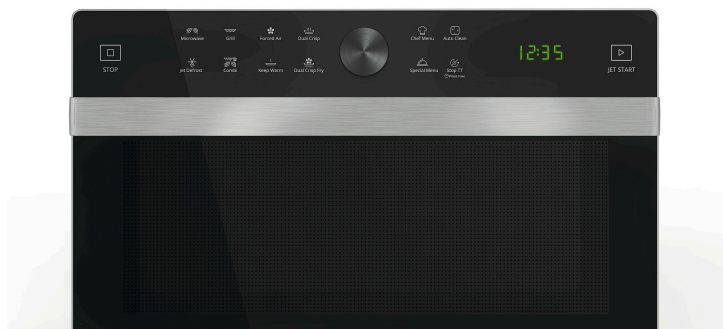

# MWSC 833 SB

12NC: 859991663130

Code EAN: 8003437642951

Whirlpool

SENSING THE DIFFERENCE

- Cavité 33 L
- Jet menu crisp
- Jet Start : réchauffement rapide
- Jet Defrost : décongélation ultra rapide
- **ForcedAir** (40-200°C)
- Fonction maintien au chaud (60°C)
- Fonction montante
- **CrispFry**
- Fonction décongélation du pain
- Puissance micro-ondes: 900 W
- Poignée saillante
- Plateau tournant Ø 36 cm
- Diamètre maximum du plat: 360 mm
- Panneau de commande à écran tactile complet
- Porte rabattable
- Grille pour grill
- Plat et poignée crisp
- Fonction Crisp avec Plateau Crisp
- Cuisson combinée au grill
- 4 méthodes de cuisson: micro-ondes, grill, air pulsé, crisp
- Puissance d'air forcé: 1700 W
- Grille à air forcé
- Technologie facile à nettoyer
- Réchauffer
- Programmes automatiques
- Puissance de raccordement: 2000 W
- Grill à élément chauffant
- Puissance du grill: 1200 W
- Couleur: Silver
- Sécurité enfant
- 7 niveaux de puissance
- Dimensions de l'appareil (HxLxP) : 373x490x540 mm
- Puissance du micro-ondes: 900 W, 7 niveaux de puissance

## Micro-ondes posable Whirlpool: couleur argent - MWSC 833 SB

Ce micro-ondes posable Whirlpool présente les caractéristiques suivantes : couleur argent. Volume intérieur exceptionnel. Combinaison technologique offrant la souplesse de cuisson des fours traditionnels. Fonction crisp pour des quiches, des tartes et des pizzas incomparablement croustillantes. Fonction Jet Defrost pour un dégivrage à la rapidité et à l'homogénéité exemplaires.

### Dual Crisp

Avec DualCrisp, cuisez chaque plat avec un croustillant imbattable sur le dessus et le dessous ainsi qu'une cuisson parfaite à cœur. Une technologie exclusive Whirlpool qui combine deux émissions d'ondes, le grill et le plat Crisp.

### Chaleur Pulsée

Doté d'un ventilateur et d'une résistance circulaire ce micro-ondes permet de cuire comme dans un vrai four viandes, pâtisseries et gratins de façon homogène.