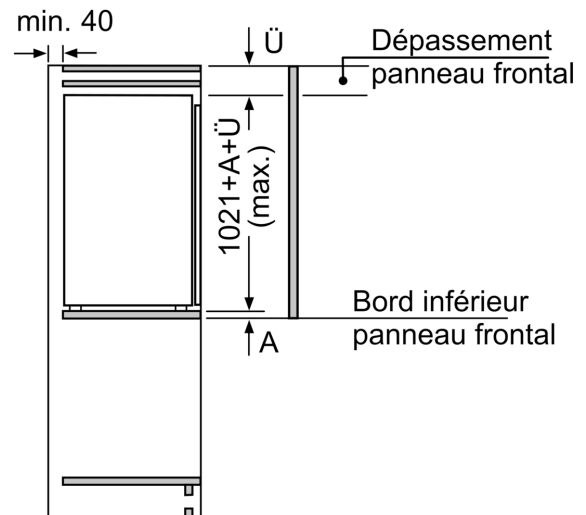

Poids maximal admissible des façades de l'appareil

Les façades d'appareils montés qui dépassent le poids autorisé peuvent provoquer des dommages et entraîner un dysfonctionnement des charnières

Δ Poids

A: Hauteur de la porte de l'appareil, charnières comprises, en mm

Mesures en mm

Mesures en mm

Mesures en mm
Recommandation de dimension d'espace libre pour charnière plate

F	R	X
16-19	0-3	2,5
20	0-1	3
	2-3	2,5
21	0-1	3
	2-3	2,5
22	0	4
	1	3,5
	2-3	3

Les dimensions d'espace libre recommandées dans le tableau doivent être respectées afin d'assurer une ouverture sans collision des portes de l'appareil, et d'éviter ainsi d'endommager les meubles de cuisine.