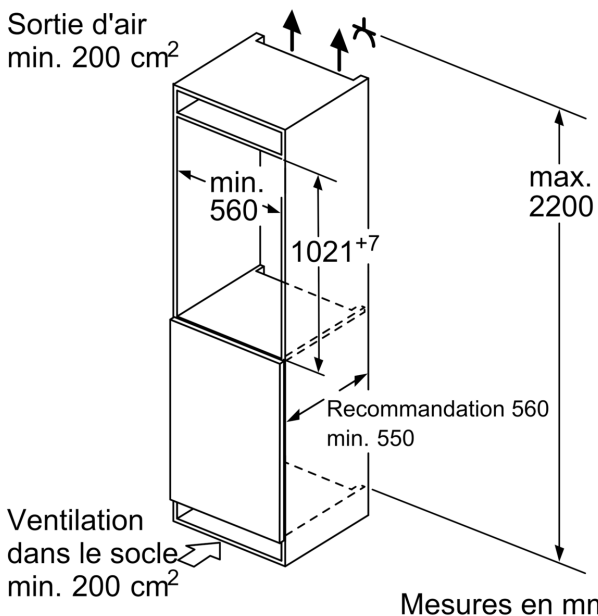

Informations techniques

- Classe climatique : SN-ST
- Tension 220 - 240 V
- Longueur du câble d'alimentation: 230 cm

Accessoires

- casier à oeufs

**Série 6, Réfrigérateur intégrable,
102.5 x 56 cm, Charnières plates
SoftClose
KIR31ADD1**

Poids maximal admissible des façades de l'appareil

Les façades d'appareils montés qui dépassent le poids autorisé peuvent provoquer des dommages et entraîner un dysfonctionnement des charnières

Δ Poids

A: Hauteur de la porte de l'appareil, charnières comprises, en mm

B: Charnière non amortie, façade de l'appareil en kg

C: Charnière amortie, façade de l'appareil en kg

D: Charge supplémentaire possible en kg avec le kit de charge lourde

A	B	C	D
1500-1750	22	22	B+5 / C+5
720-1400	19	19	
A1	15	19	
A2	15	19	

Mesures en mm

Mesures en mm

Mesures en mm
Recommandation de dimension d'espace libre pour charnière plate

F	R	X
16-19	0-3	2,5
20	0-1	3
	2-3	2,5
21	0-1	3
	2-3	2,5
22	0	4
	1	3,5
	2-3	3

Les dimensions d'espace libre recommandées dans le tableau doivent être respectées afin d'assurer une ouverture sans collision des portes de l'appareil, et d'éviter ainsi d'endommager les meubles de cuisine.