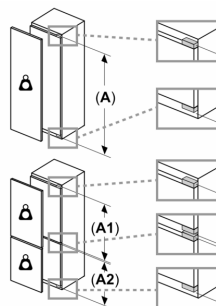

**Série 6, Réfrigérateur intégrable,
102.5 x 56 cm, Charnières plates
SoftClose
KIR31ADD1**

Poids maximal admissible des façades de l'appareil

Les façades d'appareils montés qui dépassent le poids autorisé peuvent provoquer des dommages et entraîner un dysfonctionnement des charnières

Δ Poids

A: Hauteur de la porte de l'appareil, charnières comprises, en mm

B: Charnière non amortie, façade de l'appareil en kg

C: Charnière amortie, façade de l'appareil en kg

D: Charge supplémentaire possible en kg avec le kit de charge lourde

A	B	C	D
1500-1750	22	22	B+5 / C+5
720-1400	19	19	
A1	15	19	
A2	15	19	

Mesures en mm