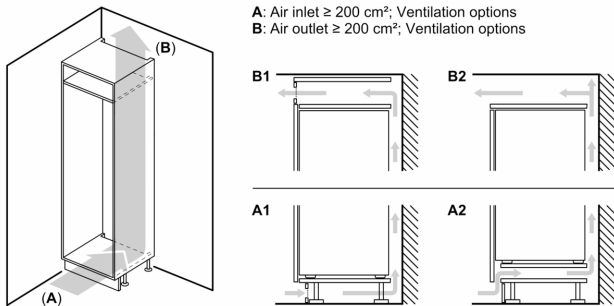

**Série 6, Réfrigérateur intégrable,
102.5 x 56 cm, Charnières plates
SoftClose
KIR31ADD1**

Poids maximal admissible des façades de l'appareil

Les façades d'appareils montés qui dépassent le poids autorisé peuvent provoquer des dommages et entraîner un dysfonctionnement des charnières

Δ Poids

A: Hauteur de la porte de l'appareil, charnières comprises, en mm

B: Charnière non amortie, façade de l'appareil en kg

C: Charnière amortie, façade de l'appareil en kg

D: Charge supplémentaire possible en kg avec le kit de charge lourde

A	B	C	D
1500-1750	22	22	B+5 / C+5
720-1400	19	19	
A1	15	19	
A2	15	19	

Mesures en mm