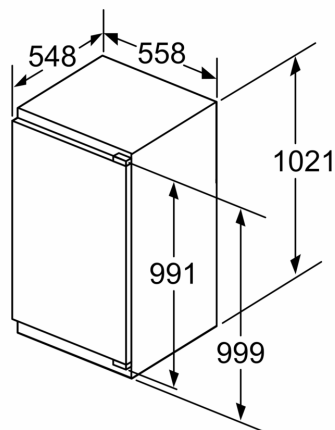

Système fraîcheur

- 1 compartiment VitaFresh avec contrôle de l'humidité - les fruits et légumes restent frais et riches en vitamines plus longtemps

Dimensions

- Dimensions de l'appareil (H x L x P): 102.1 x 55.8 x 54.8 cm
- Dimensions de la niche (H x L x P): 102.5 x 56 x 55 cm

Poids maximal admissible des façades de l'appareil

Les façades d'appareils montés qui dépassent le poids autorisé peuvent provoquer des dommages et entraîner un dysfonctionnement des charnières

Δ Poids

A: Hauteur de la porte de l'appareil, charnières comprises, en mm

Mesures en mm

Mesures en mm

Mesures en mm
Recommandation de dimension d'espace libre pour charnière plate

F	R	X
16-19	0-3	2,5
20	0-1	3
	2-3	2,5
21	0-1	3
	2-3	2,5
22	0	4
	1	3,5
	2-3	3

Les dimensions d'espace libre recommandées dans le tableau doivent être respectées afin d'assurer une ouverture sans collision des portes de l'appareil, et d'éviter ainsi d'endommager les meubles de cuisine.