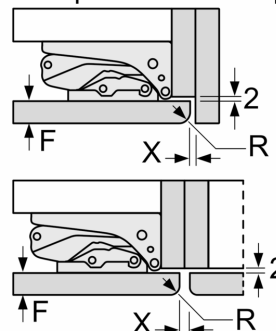

B: Charnière non amortie, façade de l'appareil en kg

C: Charnière amortie, façade de l'appareil en kg

D: Charge supplémentaire possible en kg avec le kit de charge lourde

A	B	C	D
1500-1750	22	22	B+5 / C+5
720-1400	19	19	
A1	15	19	
A2	15	19	

Mesures en mm

Mesures en mm

Mesures en mm
Recommandation de dimension d'espace libre pour charnière plate

F	R	X
16-19	0-3	2,5
20	0-1	3
	2-3	2,5
21	0-1	3
	2-3	2,5
22	0	4
	1	3,5
	2-3	3

Les dimensions d'espace libre recommandées dans le tableau doivent être respectées afin d'assurer une ouverture sans collision des portes de l'appareil, et d'éviter ainsi d'endommager les meubles de cuisine.