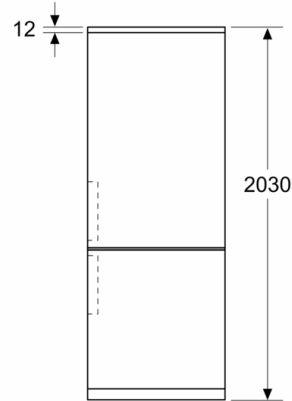

**Serie | 4, combiné pose libre avec
surgélateur en bas, 203 x 60 cm, inox look
KGN392LBF**

Mesures en mm

Mesures en mm

Mesures en mm

Mesures en mm