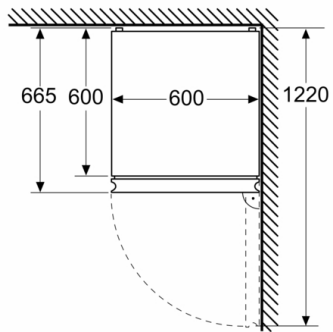

**Serie | 4, combiné pose libre avec
surgélateur en bas, 203 x 60 cm, inox look
KGN392LBF**

Mesures en mm

Mesures en mm

Mesures en mm

Mesures en mm