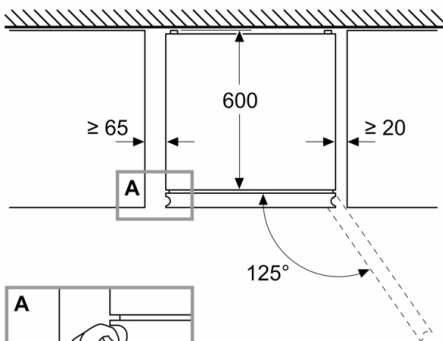

**Serie | 4, combiné pose libre avec
surgélateur en bas, 203 x 60 cm, inox look
KGN392LBF**

Mesures en mm

Mesures en mm

Mesures en mm

Mesures en mm