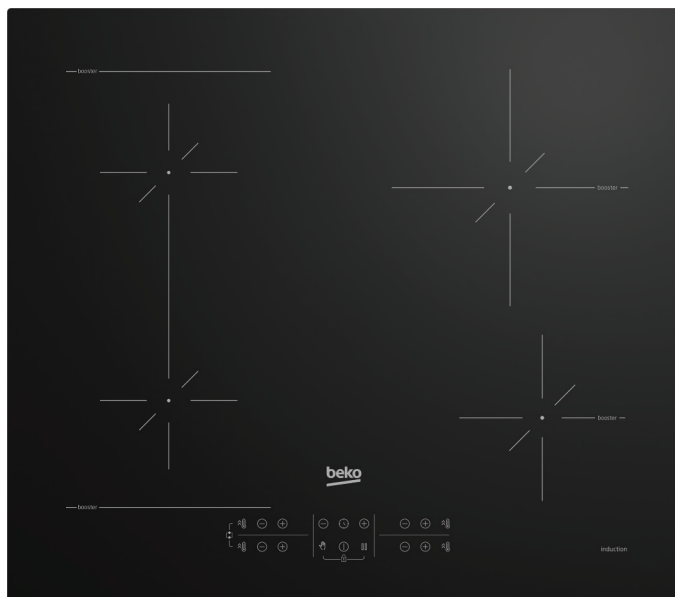

## Taque induction

HII64200SFMT

ARTNR: 111673

RRP\* : 499,99 €

TAQUE INDUCTION

Performance line

- Largeur (cm) : 60
- Nombre de zones : 4 -1flexi
- Avant gauche : Ø180mm - 2000/2300W (Max/Boost)
- Avant droit : Ø145mm - 1600/1800W (Max/Boost)
- Arrière gauche : Ø180mm - 2000/2300W (Max/Boost)
- Arrière droit : 1Ø210mm - 2000/2300W (Max/Boost)
- Au milieu
- Booster : 4
- Touches sensibles à l'avant
- Nombre de positions de cuisson : 9
- Voyant chaleur résiduelle par zone
- Indication électronique de la puissance choisie
- Timer
- Sécurité anti-débordement
- Arrêt automatique
- Sécurité enfants
- Easy installation
- Raccordement : 220/380 V
- Dimensions niche (B x D) : 560 x 490 mm
- Puissance (W) : 7200
- Connexion Volt / Ampère : 220/32
- Poids (Kg) : 9.85
- Dimensions (H x L x P) : 5.2 x 59 x 52