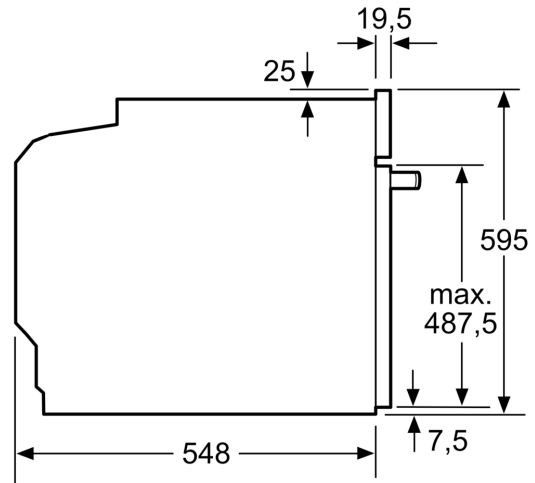

Série 4, Four encastrable, 60 x 60 cm, Noir HBA534EB3

- Dimensions d'encastrement (HxLxP): 585-595 x 560-568 x 550 mm

Des résultats parfaits : Air chaud 3D pour des résultats de cuisson et de rôtissage parfaits sur trois niveaux simultanément.

Accessoires:

Dimensions:

- Dimensions appareil (HxLxP): 595 x 594 x 548 mm
- Veuillez vous référer aux dimensions fournies dans le schéma d'installation.

Environnement/Sécurité:

- Porte vitrée CoolTouch

Informations techniques:

- Longueur du cordon d'alimentation: 120 cm
- Puissance totale de raccordement: 3.4 kW
- Tension nominale: 220 - 240 V
- 1 x grille, 1 x lèchefrite pour pyrolyse
- Nous vous recommandons de choisir des produits complémentaires SER4, afin d'assurer une combinaison esthétique et optimale de vos appareils encastrables.

Série 4, Four encastrable, 60 x 60 cm, Noir
HBA534EB3

Mesures en mm

Mesures en mm

A: 19,5 mm
B: Espace pour le raccordement de l'appareil 320 x 115 mm

Montage avec une table de cuisson.

Mesures en mm