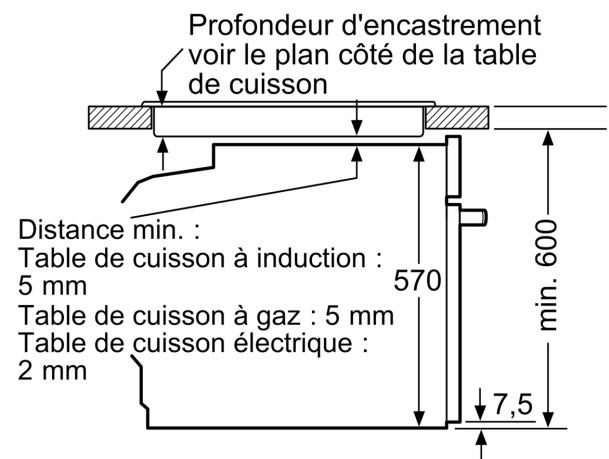

Accessoires:

Dimensions:

- Dimensions appareil (HxLxP): 595 x 594 x 548 mm
- Veuillez vous référer aux dimensions fournies dans le schéma d'installation.

Environnement/Sécurité:

- Porte vitrée CoolTouch

Informations techniques:

- Longueur du cordon d'alimentation: 120 cm
- Puissance totale de raccordement: 3.4 kW
- Tension nominale: 220 - 240 V
- 1 x grille, 1 x lèchefrite pour pyrolyse
- Nous vous recommandons de choisir des produits complémentaires SER4, afin d'assurer une combinaison esthétique et optimale de vos appareils encastrables.

Série 4, Four encastrable, 60 x 60 cm, Noir
HBA534EB3

Mesures en mm

Mesures en mm

A: 19,5 mm
B: Espace pour le raccordement de l'appareil 320 x 115 mm

Montage avec une table de cuisson.

Mesures en mm