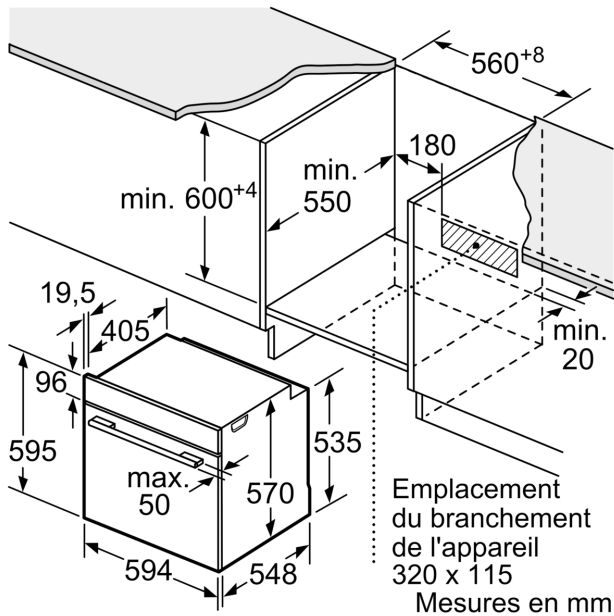

Série 4, Four encastrable, 60 x 60 cm, Noir HBA534EB3

- Dimensions d'encastrement (HxLxP): 585-595 x 560-568 x 550 mm

Des résultats parfaits : Air chaud 3D pour des résultats de cuisson et de rôtissage parfaits sur trois niveaux simultanément.

Accessoires:

Dimensions:

- Dimensions appareil (HxLxP): 595 x 594 x 548 mm
- Veuillez vous référer aux dimensions fournies dans le schéma d'installation.

Environnement/Sécurité:

- Porte vitrée CoolTouch

Informations techniques:

- Longueur du cordon d'alimentation: 120 cm
- Puissance totale de raccordement: 3.4 kW
- Tension nominale: 220 - 240 V
- 1 x grille, 1 x lèchefrite pour pyrolyse
- Nous vous recommandons de choisir des produits complémentaires SER4, afin d'assurer une combinaison esthétique et optimale de vos appareils encastrables.

Série 4, Four encastrable, 60 x 60 cm, Noir
HBA534EB3

Mesures en mm

Mesures en mm

A: 19,5 mm
B: Espace pour le raccordement de l'appareil 320 x 115 mm

Montage avec une table de cuisson.

Mesures en mm