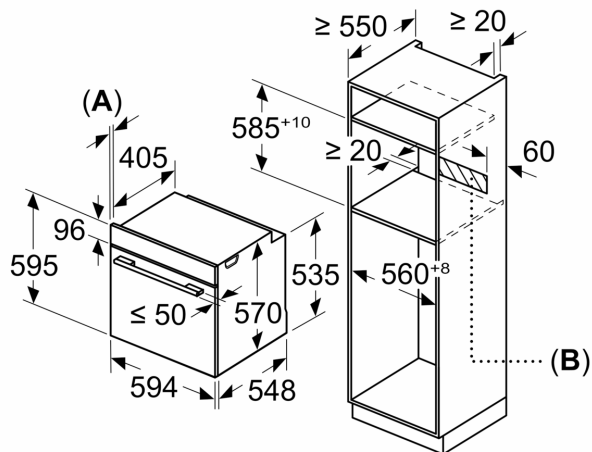

Accessoires:

Dimensions:

- Dimensions appareil (HxLxP): 595 x 594 x 548 mm
- Veuillez vous référer aux dimensions fournies dans le schéma d'installation.

Environnement/Sécurité:

- Porte vitrée CoolTouch

Informations techniques:

- Longueur du cordon d'alimentation: 120 cm
- Puissance totale de raccordement: 3.4 kW
- Tension nominale: 220 - 240 V
- 1 x grille, 1 x lèchefrite pour pyrolyse
- Nous vous recommandons de choisir des produits complémentaires SER4, afin d'assurer une combinaison esthétique et optimale de vos appareils encastrables.

Série 4, Four encastrable, 60 x 60 cm, Noir
HBA534EB3

Mesures en mm

Mesures en mm

A: 19,5 mm
B: Espace pour le raccordement de l'appareil 320 x 115 mm

Montage avec une table de cuisson.

Mesures en mm