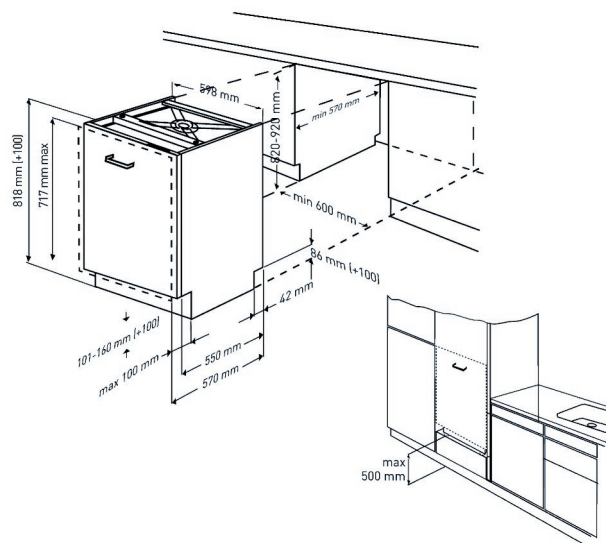

# Lave-vaisselle Full intégré

DIS46120

ARTNR: 111464

RRP\* : 749,99 €

LAVE-VAISSELLE FULL INTEGRE BLDC 45 cm

Performance line

E

- Couverts standards : 11
- Hauteur (cm) : 86
- Nombre de programmes : 6
- Nombre de températures : 35-45-50-65-70°C
- Classe énergétique : E
- Consommation d'eau (L) : 8.7
- Niveau sonore (dBA) : 46
- Consommation d'énergie (kWh) : 0.805
- Départ différé (h) : 1/2-24
- Moteur BLDC : silencieux et durable avec 10 ans de garantie
- Prélavage
- Mini 30' : 35°C
- Programme ECO : 50°C
- Quick&Shine
- Programme intensif : 70°C
- Programme automatique
- Active fan drying
- Touche lavage rapide : Fast+
- Touche sélection usage détergent en tablette
- Fonction tablette auto
- Steamgloss
- Ouverture de la porte automatique
- Témoin de contrôle sel et liquide de

- rinçage
- Tiroir pour couverts amovible
- Panier supérieur réglable en hauteur (chargé)
- Supports pour assiettes escamotables
- Aquaintense
- SelfFit : adaptation automatique au poids de la porte 3 jusqu'à 6.5kg
- SlideFit : charnières coulissantes pour plinthes inférieures à 6 cm
- Support tasses modulable
- Panier couverts
- Témoin lumineux au sol pendant le fonctionnement : LedSpot
- Sécurité anti-débordement et anti-fuite : Watersafe+
- Consommation d'énergie 100 cycles de lavage Kwh : 75
- Classe d'émission de bruit : B
- Durée du programme ECO (h) : 3:44
- Energy Efficiency Index (EEI) : 43.9
- Puissance (W) : 1800
- Dimensions niche (H x L x P) : 860x598x548 mm
- Poids (Kg) : 30.5
- Dimensions (H x L x P) : 81.8 x 44.8 x 55