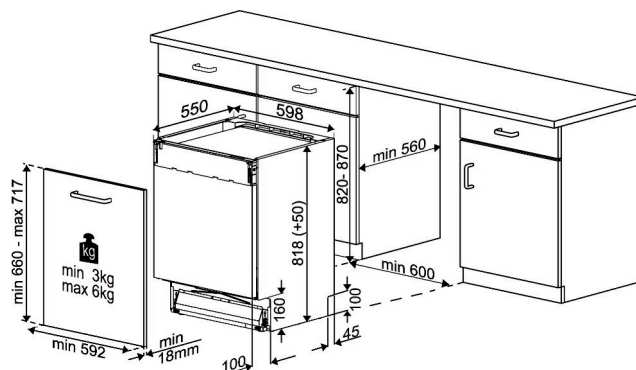

Lave-vaisselle Full intégré

DIN34320

ARTNR: 111249

RRP* : 549,99 €

LAVE-VAISSELLE FULL INTEGRE BLDC

Active line

E

- Couverts standards : 13
- Hauteur (cm) : 82
- Nombre de programmes : 4
- Nombre de températures : 4 : 30-50-65-70 °C
- Classe énergétique : E
- Consommation d'eau (L) : 12.9
- Niveau sonore (dBA) : 49
- Consommation d'énergie (kWh) : 0.937
- Départ différé (h) : 3-6-9
- Indication du déroulement du programme
- Indication du temps résiduel
- Mini 30' : 35 °C
- Programme ECO : 50 °C
- Daily 65
- GlassCare 40
- Programme intensif : 70 °C

- Option demi-charge
- Fonction tablette auto
- Témoin de contrôle sel et liquide de rinçage
- Cuve et porte intérieure en inox
- Élément de chauffage incorporé
- Support tasses modulable
- Bestekmandje
- Consommation d'énergie 100 cycles de lavage Kwh : 94
- Classe d'émission de bruit : C
- Durée du programme ECO (h) : 3:25
- Puissance (W) : 1800
- Afmetingen nis (H x B x D) : 820-920 x 598 x 548 mm
- Consommation annuelle (kWh) : 262
- Poids (Kg) : 40
- Dimensions (H x L x P) : 82 x 59.8 x 54.8

Beko DIN34320 7684363977

94 kWh / 100

13 x

12,9 L

3:25

49dB
ABC

2019/2017

beko