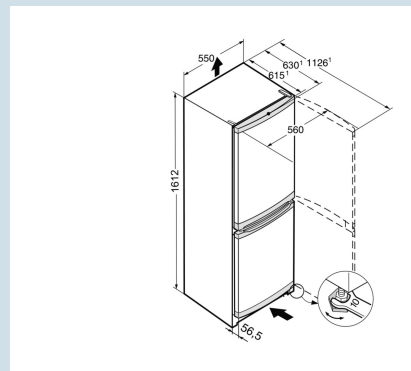

CUel 2831

Smart
FrostVario
Space

Prix de vente conseillé € 619

Dimensions

Hauteur	161,2 cm
Largeur	55 cm
Profondeur	63 cm
Profondeur porte ouverte à 90°	112,8 cm
Largeur porte ouverte à 90°	56 cm
Enchâssable	Oui
Adossable au mur	Oui
Poids net / Poids brut	57,3 kg / 61,3 kg
Hauteur emballage	1664 mm
Largeur emballage	567 mm
Profondeur emballage	711 mm