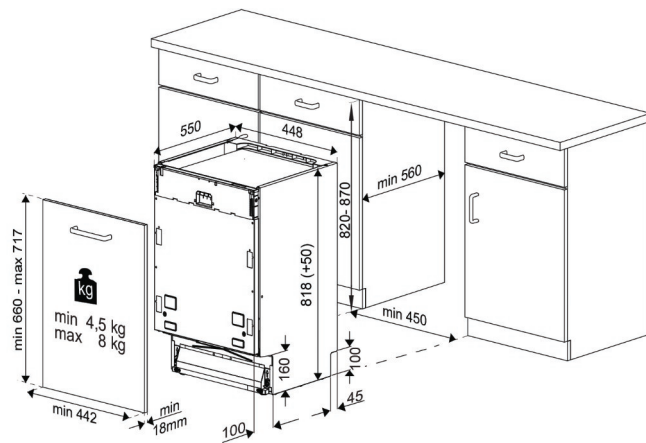

Full intégré lave-vaisselle

BDIS38040Q

ARTNR: 111591

RRP* : 729,99 €

LAVE-VAISSELLE FULL INTEGRE BLDC 45 cm

Active line

C

- Couverts standards : 10
- Hauteur (cm) : 81.8
- Nombre de programmes : 8
- Nombre de températures : 6/ 35-40-45-50-65-70°C
- Classe énergétique : C
- Consommation d'eau (L) : 8.9
- Niveau sonore (dBA) : 45
- Départ différé (h) : 1/2-24
- Moteur BLDC : silencieux et durable avec 10 ans de garantie
- Prélavage
- Mini 30' : 35°C
- Programme ECO : 50°C
- Quick&Shine
- AquaFlex
- Programme intensif : 70°C
- Programme automatique
- Système de séchage : Static
- Touche lavage rapide : Fast+
- Fonction tablette auto
- Ouverture de la porte automatique : SelfDry
- Témoin de contrôle sel et liquide de rinçage
- Tiroir pour couverts amovible

- Panier supérieur réglable en hauteur (chargé)
- Supports pour assiettes escamotables
- Fonction Hygiene Intense : désinfection à la vapeur et rinçage supplémentaire
- Aquaintense
- SelfFit: adaptation automatique au poids de la porte 4.5 jusqu'à 8 kg
- Support tasses modulable
- Témoin lumineux au sol pendant le fonctionnement : LedSpot
- Eclairage intérieur
- Sécurité anti-débordement et anti-fuite : Watersafe+
- Consommation d'énergie 100 cycles de lavage Kwh : 59
- Classe d'émission de bruit : C
- Durée du programme ECO (h) : 3:40
- Energy Efficiency Index (EEI) : 43.9
- Puissance (W) : 1800
- Dimensions niche (H x L x P) : 820-870x598x548 mm
- Poids (Kg) : 32.6
- Dimensions (H x L x P) : 81.8 x 44.8 x 55