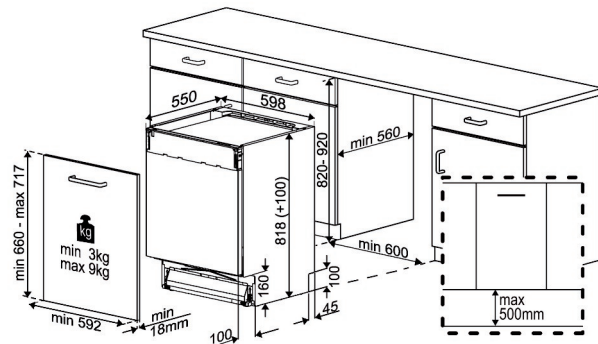

Lave-vaisselle Full intégré

BDIN38644D

ARTNR: 111454

RRP* : 869,99 €

LAVE-VAISSELLE FULL INTEGRE BLDC

Comfort line

C

- Couverts standards : 16
- Nombre de programmes : 8
- Nombre de températures : 35-40-50-65-70°C
- Classe énergétique : C
- Consommation d'eau (L) : 10
- Niveau sonore (dBA) : 42
- Consommation d'énergie (kWh) : 0.768
- Départ différé (h) : 1/2-24
- Moteur BLDC : silencieux et durable avec 10 ans de garantie
- Prélavage
- Mini 30' : 35°C
- Programme ECO : 50°C
- Quick&Shine
- GlassCare 40
- AquaFlex
- Hygiène Intense
- Programme intensif : 70°C
- Programme automatique
- Active fan drying
- Touche lavage rapide : Fast+
- Touche sélection usage détergent en tablette
- Fonction tablette auto
- Steamgloss
- Ouverture de la porte automatique

- Témoin de contrôle sel et liquide de rinçage
- Tiroir pour couverts amovible : Full Size Fix
- Panier supérieur réglable en hauteur (chargé)
- Supports pour assiettes escamotables
- Tray wash
- CornerIntense
- SelfFit: adaptation automatique au poids de la porte jusqu'à 6 kg
- Support tasses modulable
- Témoin lumineux au sol pendant le fonctionnement : LedSpot
- Sécurité anti-débordement et anti-fuite : Watersafe+
- Consommation d'énergie 100 cycles de lavage kWh : 77
- Classe d'émission de bruit : B
- Durée du programme ECO (h) : 3:56
- Energy Efficiency Index (EEI) : 43.9
- Puissance (W) : 1800
- Dimensions niche (H x L x P) : 820x598x548 mm
- Poids (Kg) : 40
- Dimensions (H x L x P) : 82 x 59.8 x 54.8