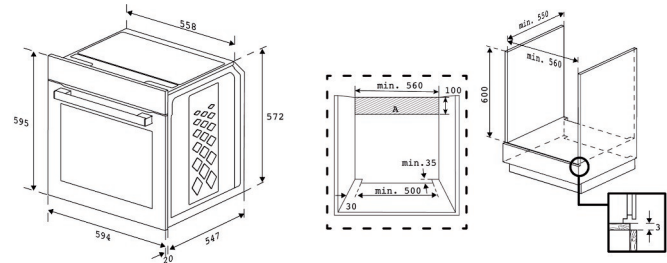

Four

BBIS13300XPE

ARTNR: 115943

RRP* : 749,99 €

FOUR MULTI FONCTIONS AVEC PYROLYSE + STEAM ASSIST

Performance line

- Hauteur (cm) : 60
- Volume net (L) : 72
- Type de four : Four multi-fonctionnel
- Nombre de fonctions : 9
- Voûte et sole conventionnel
- 3 D
- Grill + ventilation
- Grill
- Cuisson avec assistance vapeur
- Sole
- ECO
- Maintien chaud
- Pyrolyse
- Fonction de nettoyage Steam Shine
- Programmation digitale
- Timer digital
- Intérieur de la porte du four entièrement en verre
- Porte du four amovible
- Support de grilles amovibles
- Glissière télescopique sur 1 niveau
- Eclairage
- Grille, lèchefrite standard
- Couleur : inox
- Consomm. d'énergie four classique (kWh) : 0,95
- Consomm. d'énergie four convection forcée (kWh) : 0,69
- Classe énergétique : A+
- Puissance four (W) : 3400
- Dimensions niche (H x L x P) : 590x560x550 mm
- Poids (Kg) : 36.4
- Dimensions (H x L x P) : 59.5 x 59.4 x 56.7