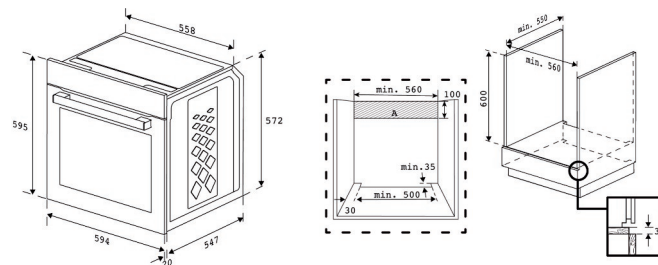

Four

BBIE12100XD

ARTNR: 115929

RRP* : 429,99 €

FOUR MULTI FONCTIONS

Comfort line

- Hauteur (cm) : 60
- Volume net (L) : 66
- Type de four : Four à ventilation
- Nombre de fonctions : 6
- Voûte et sole conventionnel
- Grill + ventilation
- Grill
- Sole
- Fonction de nettoyage Steam Shine
- Booster
- Intérieur de la porte du four entièrement en verre
- Support de grilles amovibles
- Thermostat réglable
- Timer mécanique
- Eclairage

- Grille, lèchefrite standard
- Couleur : Inox
- Niveau sonore (dBA)
- Consomm. d'énergie four classique (kWh) : 0,88
- Consomm. d'énergie four convection forcée (kWh) : 0,79
- Classe énergétique : A
- Energy Efficiency Index (EEI) : 95.2
- Puissance four (W) : 2400
- Afmetingen nis (H x B x D) : 590x560x550 mm
- Poids (Kg) : 26.3
- Dimensions (H x L x P) : 59.5 x 59.4 x 56.7