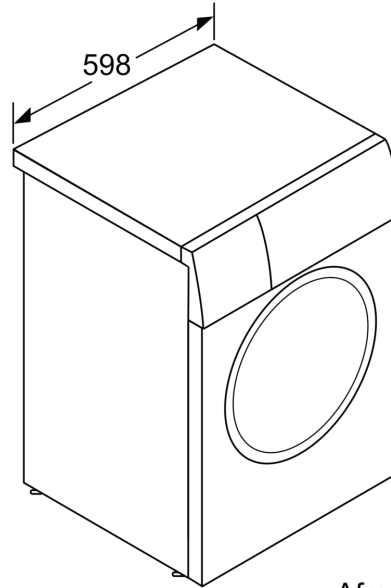

Serie 8, Wasmachine, 9 kg, 1400 rpm
WGB2440PFG

Afmeting in mm

Afmeting in mm