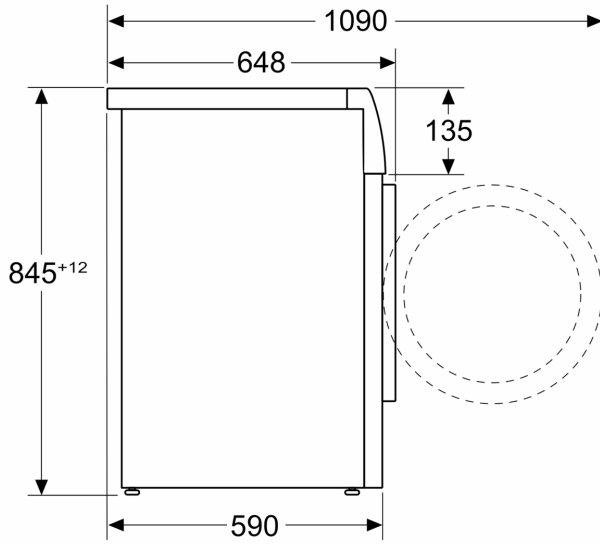

#### Technische specificaties

- Onderschuifbaar, onder werkblad van 85 cm hoog
- Afmetingen (H x B): 84.5 cm x 59.8 cm
- Toesteldiepte: 59.0 cm
- Toesteldiepte inclusief deur: 64.8 cm
- Toesteldiepte met open deur: 109.0 cm

**Serie 8, Wasmachine, 9 kg, 1400 rpm**  
**WGB2440PFG**

Afmeting in mm

Afmeting in mm