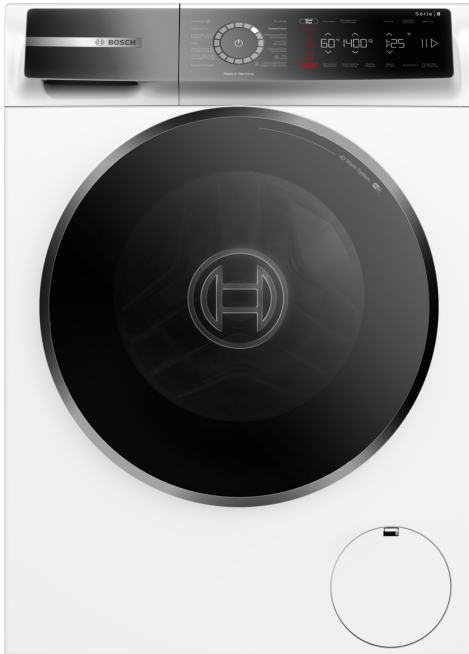

**Serie 8, Wasmachine, 9 kg, 1400 rpm
WGB2440PFG**

Optionele toebehoren

- WMZ2200 Onderbouwset
- WMZ2381 AquaStop verlengslang
- WMZPW20W Voetstuk met onderlade

**Een uiterst efficiënte wasmachine.
Maximale energiebesparing tot 20% en
minder strijkwerk dankzij Iron Assist.**

- **Iron Assist:** tot 50%* minder kreuken
- **Mini Load:** voor één kledingstuk of een kleine hoeveelheid was
- **Home Connect:** huishoudelijke apparaten toestellen met slimme connectiviteit voor een eenvoudiger dagelijks leven.
- **Energie label A:** onze meest energiezuinige wasmachines.
- **Beste energie label A:** en zelfs 20% efficiënter in het besparen van energie.

Technische gegevens

Energieklasse:	.....A
Gewogen energieverbruik in kWh per 100 wascycli, 40-60	
ecoprogramma's:	.....40 kWh
Vulgewicht (kg):	..... 9.0 kg
Het waterverbruik van de ecoprogramma's in liters per cyclus:	50 l
Tijdsduur van de 40-60 ecoprogramma's in uren en minuten bij een	
nominale capaciteit:	3:48 h
Droogefficiëntieklasse van 40-60 ecoprogramma's:	B
Akoestische geluidsemisatieklasse:	A
Akoestische geluidsemisatie:	70 dB(A) re 1 pW
Type constructie:	Vrijstaand
Hoogte van afneembaar bovenblad:	-5 mm
Afmetingen van het toestel:	845 x 598 x 590 mm
Nettogewicht:	74.0 kg
Aansluitvermogen:	2300 W
Minimale smeltveiligheid:	10 A
Spanning:	220-240 V
Frequentie:	50-60 Hz
Lengte elektriciteits snoer:	160.0 cm
Deurscharnier:	Links
Verrijdbaar:	Neen
EAN-code:	4242005396382
Type installatie:	Vrijstaand