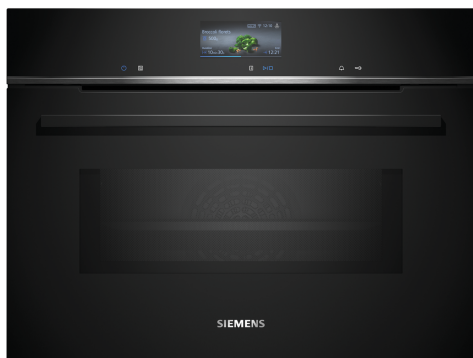

iQ700, Compacte oven met microgolffunctie, 60 x 45 cm, Zwart CM776GKB1

Toebehoren geïntegreerd

1 x Combi rooster, 1 x Universele braadslede

Optionele toebehoren

HZ327000 Broodbaksteen, HZ531010 :, HZ532010 :, HZ617000 Pizzavorm, HZ629070 Airfry & Grillplaat, HZ631070 :, HZ632070 Universele pan, HZ634000 :, HZ636000 Glazen braadslede, HZ664000 :, HZ66X600 Decorstrip zwart (2x stuks), HZ66X650 Decorstrip zwart (onderkant oven), HZ915003 Glazen braadpan, HZG0AS00 :

Kenmerken

Technische gegevens

Bijkomende functie: Combi-microgolfoven
 Soort besturing: Elektronisch
 Afmetingen van het toestel: 455 x 594 x 548 mm
 Afmetingen van het toestel met verpakking: 237.0 x 480 x 392.0 mm
 Lengte elektriciteits snoer: 150.0 cm
 Nettogewicht: 39.9 kg
 Bruto gewicht: 42.9 kg
 EAN-code: 4242003901304
 Maximaal microgolf-vermogen: 900 W
 Aansluitvermogen: 3600 W
 Minimale smeltveiligheid: 16 A
 Spanning: 220-240 V
 Frequentie: 50; 60 Hz
 Type stekker: Schuko-/Gardy. met aarding
 Meegeleverde toebehoren: 1 x Combi rooster, 1 x Universele braadslede

iQ700, Compacte oven met microgolffunctie, 60 x 45 cm, Zwart CM776GKB1

Kenmerken

Oventype / verwarmingswijzen:

- Compacte combi microgolfoven met 19 verwarmingssystemen: 4D warme lucht, Boven-/onderwarmte, Grill & warme lucht, Grote grill, Kleine grill, Pizzastand, Functie "diepvriesproducten" (coolStart), Onderwarmte, Langzaam garen, Voorverwarmen, Warmhouden, Warme lucht zacht, Conventional heat gentle, Microgolf, 4D Hot air, Boven/onder- warmte + microgolf, grill + microgolf, Kleine grill + microgolf, Hete lucht grillen + microgolf
- Max. Power: 900 W; 5 Microwave power settings (90 W, 180 W, 360 W, 600 W, boost) with inverter techniek
- Intelligente Inverter technologie: het max. vermogen wordt tot 600 Watt gereguleerd bij langdurig gebruik
- Temperatuurregeling: 30 °C - 300 °C
- Volume binnenruimte: 45 l