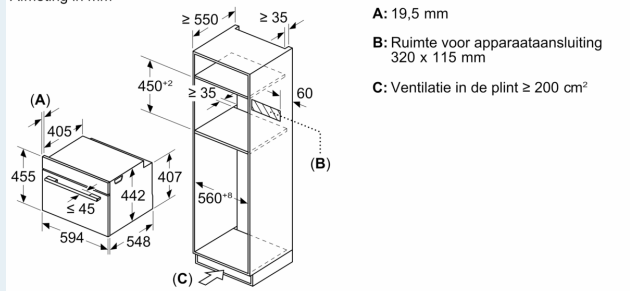

restwarmte Start knop Deurcontactschakelaar

Technische informatie:

- Lengte aansluitkabel: 150 cm
- Nominale spanning: 220 - 240 V
- Totale aansluitwaarde: 3.6 kW

Afmetingen:

- Afmetingen toestel (HxBxD): 455 x 594 x 548 mm
- Inbouwafmetingen (HxBxD): 450-455 x 560-568 x 550 mm
- Voor afmetingen en inbouwmaten van dit apparaat aub de maatschetsen aanhouden

**iQ700, Compacte oven met
microgolffunctie, 60 x 45 cm,
Zwart
CM776GKB1**

Maattekeningen

Afmeting in mm

- A: 19,5 mm
- B: Ruimte voor apparaataansluiting 320 x 115 mm
- C: Ventilatie in de plint $\geq 200 \text{ cm}^2$