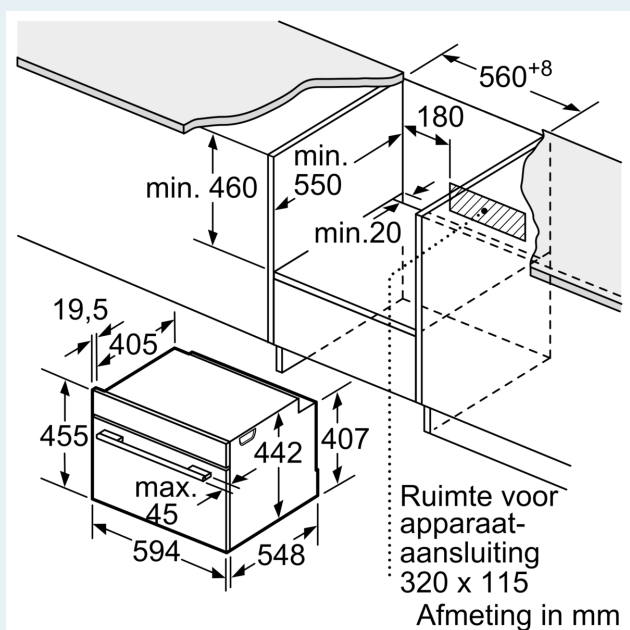

restwarmte Start knop Deurcontactschakelaar

Technische informatie:

- Lengte aansluitkabel: 150 cm
- Nominale spanning: 220 - 240 V
- Totale aansluitwaarde: 3.6 kW

Afmetingen:

- Afmetingen toestel (HxBxD): 455 x 594 x 548 mm
- Inbouwafmetingen (HxBxD): 450-455 x 560-568 x 550 mm
- Voor afmetingen en inbouwmaten van dit apparaat aub de maatschetsen aanhouden

**iQ700, Compacte oven met
microgolffunctie, 60 x 45 cm,
Zwart
CM776GKB1**

Maattekeningen

Afmeting in mm

- A: 19,5 mm
- B: Ruimte voor apparaataansluiting 320 x 115 mm
- C: Ventilatie in de plint $\geq 200 \text{ cm}^2$

Inbouw van twee apparaten boven elkaar

Luchtverversing

A: Luchtinvoeropening $\geq 200 \text{ cm}^2$

Afmeting in mm

Maattekeningen

Inbouw met één kookzone.

Wordt het compacte apparaat onder een kookzone ingebouwd, dan moet rekening gehouden worden met de volgende werkbladdikte (eventueel incl. onderconstructie).

Kookzone-type	min. werkbladdikte	
	opgebouwd	vlak
Inductiekookzone	42 mm	43 mm
Volledige oppervlak-inductiekookzone	52 mm	53 mm
gaskookplaat	32 mm	43 mm
elektrische kookplaat	32 mm	35 mm