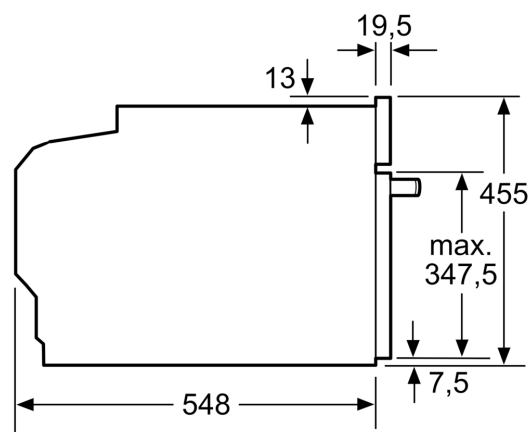

restwarmte Start knop Deurcontactschakelaar

Technische informatie:

- Lengte aansluitkabel: 150 cm
- Nominale spanning: 220 - 240 V
- Totale aansluitwaarde: 3.6 kW

Afmetingen:

- Afmetingen toestel (HxBxD): 455 x 594 x 548 mm
- Inbouwafmetingen (HxBxD): 450-455 x 560-568 x 550 mm
- Voor afmetingen en inbouwmaten van dit apparaat aub de maatschetsen aanhouden

**iQ700, Compacte oven met
microgolffunctie, 60 x 45 cm,
Zwart
CM776GKB1**

Maattekeningen

Afmeting in mm

- A: 19,5 mm
- B: Ruimte voor apparaataansluiting 320 x 115 mm
- C: Ventilatie in de plint $\geq 200 \text{ cm}^2$

Inbouw van twee apparaten boven elkaar

Luchtverversing

A: Luchtinvoeropening $\geq 200 \text{ cm}^2$

Afmeting in mm

Maattekeningen

Inbouw met één kookzone.

Wordt het compacte apparaat onder een kookzone ingebouwd, dan moet rekening gehouden worden met de volgende werkbladdikte (eventueel incl. onderconstructie).

Kookzone-type	min. werkbladdikte	
	opgebouwd	vlak
Inductiekookzone	42 mm	43 mm
Volledige oppervlak-inductiekookzone	52 mm	53 mm
gaskookplaat	32 mm	43 mm
elektrische kookplaat	32 mm	35 mm