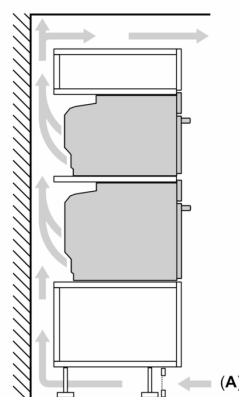

restwarmte Start knop Deurcontactschakelaar

Technische informatie:

- Lengte aansluitkabel: 150 cm
- Nominale spanning: 220 - 240 V
- Totale aansluitwaarde: 3.6 kW

Afmetingen:

- Afmetingen toestel (HxBxD): 455 x 594 x 548 mm
- Inbouwafmetingen (HxBxD): 450-455 x 560-568 x 550 mm
- Voor afmetingen en inbouwmaten van dit apparaat aub de maatschetsen aanhouden

**iQ700, Compacte oven met
microgolffunctie, 60 x 45 cm,
Zwart
CM776GKB1**

Maattekeningen

Afmeting in mm

- A: 19,5 mm
- B: Ruimte voor apparaataansluiting 320 x 115 mm
- C: Ventilatie in de plint $\geq 200 \text{ cm}^2$

Inbouw van twee apparaten boven elkaar

Luchtverversing

A: Luchtinvoeropening $\geq 200 \text{ cm}^2$

Afmeting in mm

Maattekeningen

Inbouw met één kookzone.

Wordt het compacte apparaat onder een kookzone ingebouwd, dan moet rekening gehouden worden met de volgende werkbladdikte (eventueel incl. onderconstructie).

Kookzone-type	min. werkbladdikte	
	opgebouwd	vlak
Inductiekookzone	42 mm	43 mm
Volledige oppervlak-inductiekookzone	52 mm	53 mm
gaskookplaat	32 mm	43 mm
elektrische kookplaat	32 mm	35 mm