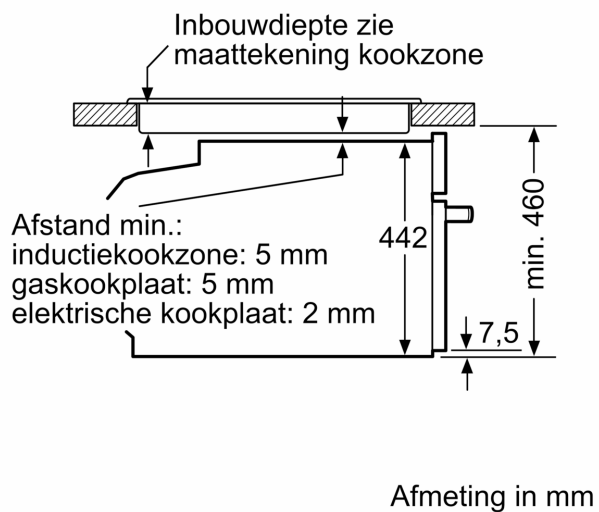

restwarmte Start knop Deurcontactschakelaar

Technische informatie:

- Lengte aansluitkabel: 150 cm
- Nominale spanning: 220 - 240 V
- Totale aansluitwaarde: 3.6 kW

Afmetingen:

- Afmetingen toestel (HxBxD): 455 x 594 x 548 mm
- Inbouwafmetingen (HxBxD): 450-455 x 560-568 x 550 mm
- Voor afmetingen en inbouwmaten van dit apparaat aub de maatschetsen aanhouden

**iQ700, Compacte oven met
microgolffunctie, 60 x 45 cm,
Zwart
CM776GKB1**

Maattekeningen

Afmeting in mm

- A: 19,5 mm
- B: Ruimte voor apparaataansluiting 320 x 115 mm
- C: Ventilatie in de plint $\geq 200 \text{ cm}^2$

Inbouw van twee apparaten boven elkaar

Luchtverversing

A: Luchtinvoeropening $\geq 200 \text{ cm}^2$

Afmeting in mm

Maattekeningen

Inbouw met één kookzone.

Wordt het compacte apparaat onder een kookzone ingebouwd, dan moet rekening gehouden worden met de volgende werkbladdikte (eventueel incl. onderconstructie).

Kookzone-type	min. werkbladdikte	
	opgebouwd	vlak
Inductiekookzone	42 mm	43 mm
Volledige oppervlak-inductiekookzone	52 mm	53 mm
gaskookplaat	32 mm	43 mm
elektrische kookplaat	32 mm	35 mm