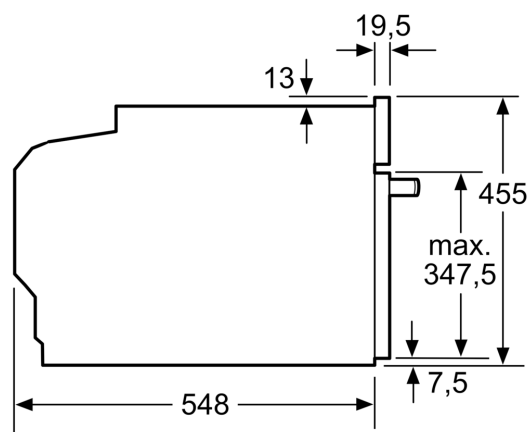

Technische informatie:

- Lengte aansluitkabel: 150 cm

- Nominale spanning: 220 - 240 V
- Totale aansluitwaarde: 3.6 kW

Afmetingen:

- Afmetingen toestel (HxBxD): 455 x 594 x 548 mm
- Inbouwafmetingen (HxBxD): 450-455 x 560-568 x 550 mm
- Voor afmetingen en inbouwmaten van dit apparaat aub de maatschetsen aanhouden

iQ700, Compacte oven met microgolffunctie, 60 x 45 cm, Zwart CM724G1B2

Maattekeningen

Afmeting in mm

Inbouw van twee apparaten boven elkaar

Luchtverversing

Maattekeningen

Inbouw met één kookzone.

Wordt het compacte apparaat onder een kookzone ingebouwd, dan moet rekening gehouden worden met de volgende werkbladdikte (eventueel incl. onderconstructie).

Kookzone-type	min. werkbladdikte	
	opgebouwd	vlak
Inductiekookzone	42 mm	43 mm
Volledige oppervlak-inductiekookzone	52 mm	53 mm
gaskookplaat	32 mm	43 mm
elektrische kookplaat	32 mm	35 mm