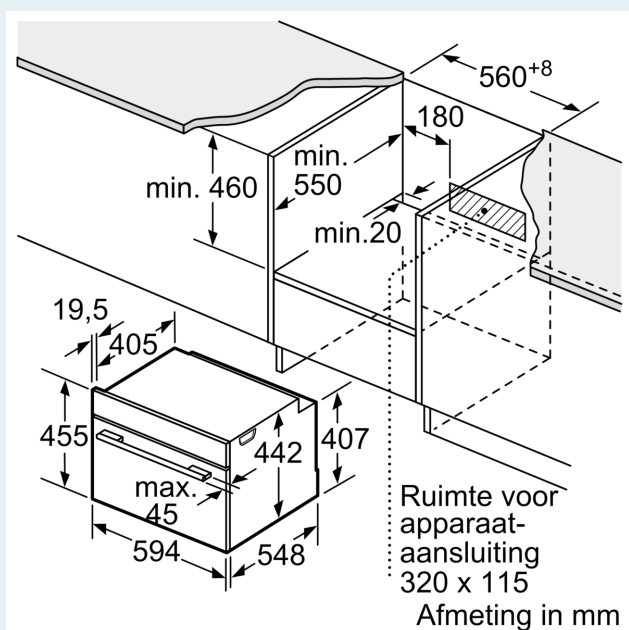

Technische informatie:

- Lengte aansluitkabel: 150 cm

- Nominale spanning: 220 - 240 V
- Totale aansluitwaarde: 3.6 kW

Afmetingen:

- Afmetingen toestel (HxBxD): 455 x 594 x 548 mm
- Inbouwafmetingen (HxBxD): 450-455 x 560-568 x 550 mm
- Voor afmetingen en inbouwmaten van dit apparaat aub de maatschetsen aanhouden

iQ700, Compacte oven met microgolffunctie, 60 x 45 cm, Zwart CM724G1B2

Maattekeningen

Afmeting in mm

Inbouw van twee apparaten boven elkaar

Luchtverversing

Maattekeningen

Inbouw met één kookzone.

Wordt het compacte apparaat onder een kookzone ingebouwd, dan moet rekening gehouden worden met de volgende werkbladdikte (eventueel incl. onderconstructie).

Kookzone-type	min. werkbladdikte	
	opgebouwd	vlak
Inductiekookzone	42 mm	43 mm
Volledige oppervlak-inductiekookzone	52 mm	53 mm
gaskookplaat	32 mm	43 mm
elektrische kookplaat	32 mm	35 mm