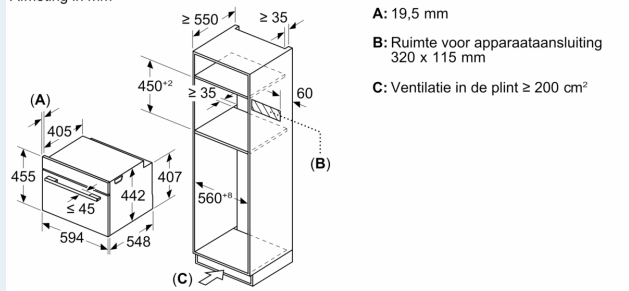

Technische informatie:

- Lengte aansluitkabel: 150 cm

- Nominale spanning: 220 - 240 V
- Totale aansluitwaarde: 3.6 kW

Afmetingen:

- Afmetingen toestel (HxBxD): 455 x 594 x 548 mm
- Inbouwafmetingen (HxBxD): 450-455 x 560-568 x 550 mm
- Voor afmetingen en inbouwmaten van dit apparaat aub de maatschetsen aanhouden

iQ700, Compacte oven met microgolffunctie, 60 x 45 cm, Zwart CM724G1B2

Maattekeningen

Afmeting in mm

Inbouw van twee apparaten boven elkaar

Luchtverversing

Maattekeningen

Inbouw met één kookzone.

Wordt het compacte apparaat onder een kookzone ingebouwd, dan moet rekening gehouden worden met de volgende werkbladdikte (eventueel incl. onderconstructie).

Kookzone-type	min. werkbladdikte	
	opgebouwd	vlak
Inductiekookzone	42 mm	43 mm
Volledige oppervlak-inductiekookzone	52 mm	53 mm
gaskookplaat	32 mm	43 mm
elektrische kookplaat	32 mm	35 mm