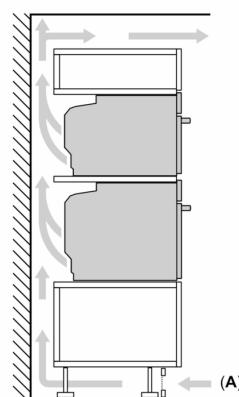

Technische informatie:

- Lengte aansluitkabel: 150 cm

- Nominale spanning: 220 - 240 V
- Totale aansluitwaarde: 3.6 kW

Afmetingen:

- Afmetingen toestel (HxBxD): 455 x 594 x 548 mm
- Inbouwafmetingen (HxBxD): 450-455 x 560-568 x 550 mm
- Voor afmetingen en inbouwmaten van dit apparaat aub de maatschetsen aanhouden

iQ700, Compacte oven met microgolffunctie, 60 x 45 cm, Zwart CM724G1B2

Maattekeningen

Afmeting in mm

Inbouw van twee apparaten boven elkaar

Luchtverversing

Maattekeningen

Inbouw met één kookzone.

Wordt het compacte apparaat onder een kookzone ingebouwd, dan moet rekening gehouden worden met de volgende werkbladdikte (eventueel incl. onderconstructie).

Kookzone-type	min. werkbladdikte	
	opgebouwd	vlak
Inductiekookzone	42 mm	43 mm
Volledige oppervlak-inductiekookzone	52 mm	53 mm
gaskookplaat	32 mm	43 mm
elektrische kookplaat	32 mm	35 mm