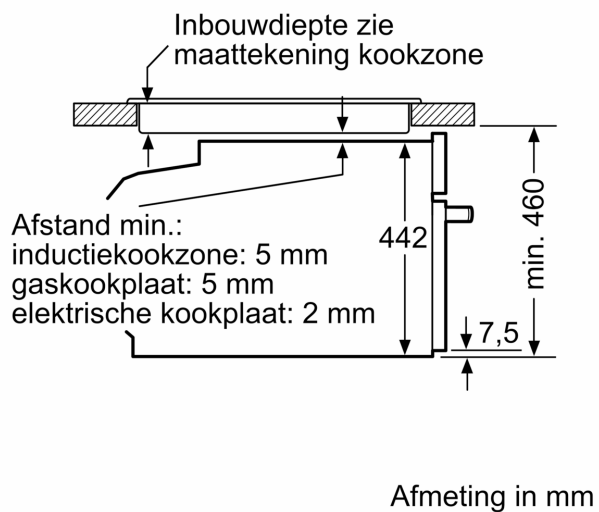

Kenmerken

Technische gegevens

Bijkomende functie:Combi-microgolfoven
 Soort besturing: Elektronisch
 Afmetingen van het toestel: 455 x 594 x 548 mm
 Afmetingen van het toestel met verpakking:237.0 x 480 x 392.0 mm
 Lengte elektriciteitsnoer: 150.0 cm
 Nettogewicht: 36.1 kg
 Brutogewicht: 38.4 kg
 EAN-code: 4242003901199
 Maximaal microgolf-vermogen:900 W
 Aansluitvermogen:3600 W
 Minimale smeltveiligheid: 16 A
 Spanning: 220-240 V
 Frequentie: 50 Hz
 Type stekker:Schuko-/Gardy. met aarding
 Meegeleverde toebehoren: 1 x Geëmailleerd bakblik, 1 x Combi rooster, 1 x Universele braadslede

Technische informatie:

- Lengte aansluitkabel: 150 cm

- Nominale spanning: 220 - 240 V
- Totale aansluitwaarde: 3.6 kW

Afmetingen:

- Afmetingen toestel (HxBxD): 455 x 594 x 548 mm
- Inbouwafmetingen (HxBxD): 450-455 x 560-568 x 550 mm
- Voor afmetingen en inbouwmaten van dit apparaat aub de maatschetsen aanhouden

iQ700, Compacte oven met microgolffunctie, 60 x 45 cm, Zwart CM724G1B2

Maattekeningen

Afmeting in mm

Inbouw van twee apparaten boven elkaar

Luchtverversing

Maattekeningen

Inbouw met één kookzone.

Wordt het compacte apparaat onder een kookzone ingebouwd, dan moet rekening gehouden worden met de volgende werkbladdikte (eventueel incl. onderconstructie).

Kookzone-type	min. werkbladdikte	
	opgebouwd	vlak
Inductiekookzone	42 mm	43 mm
Volledige oppervlak-inductiekookzone	52 mm	53 mm
gaskookplaat	32 mm	43 mm
elektrische kookplaat	32 mm	35 mm